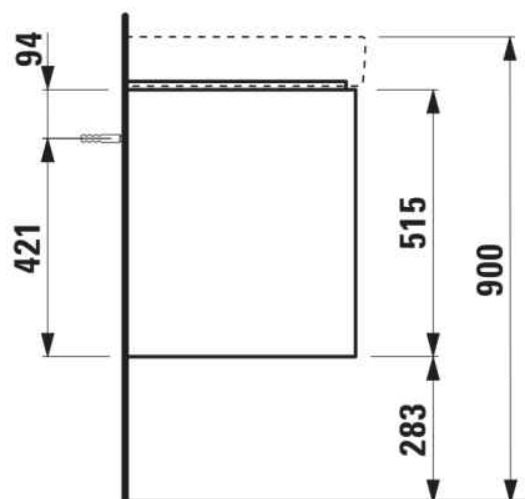

BASE 2.0

Meuble sous-vasque pour PRO S, 700mm, 2 tiroirs

DIMENSIONS

Longueur	670 mm
Largeur	445 mm
Hauteur	515 mm

COULEUR ET FINITION

■ 266 Gris traffic

Boîtes de rangement : 1

Combinaison des portes et des tiroirs : 2

Tiroirs

Finition des pieds : Chromé

Hauteur maximale des pieds (mm) : 283

Matériau : MDF

Pieds ajustables

Poids net / kg : 25,5

Position du lavabo : Central

Structure du meuble : Tiroirs

Système d'ouverture et de fermeture : Tiroirs avec fermeture amortie

Type d'installation : Suspendu

DESSINS TECHNIQUES

COMPATIBLE AVEC

Lavabo mural ou à poser
sur meuble

H810967...1041

BASE 2.0