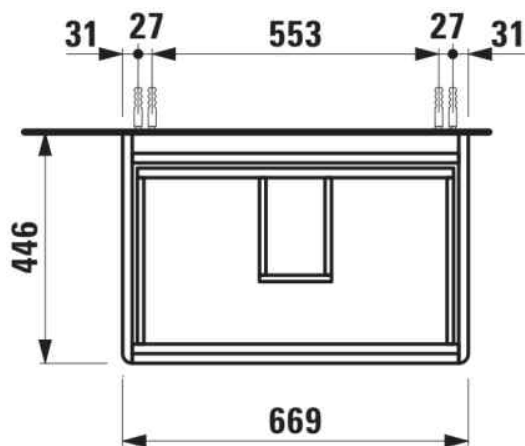

BASE 2.0

Meuble sous-vasque pour PRO S, 700mm, 2 tiroirs

DIMENSIONS

Longueur	670 mm
Largeur	445 mm
Hauteur	515 mm

COULEUR ET FINITION

■ 266 Gris traffic

Boîtes de rangement : 1

Combinaison des portes et des tiroirs : 2

Tiroirs

Finition des pieds : Chromé

Hauteur maximale des pieds (mm) : 283

Matériau : MDF

Pieds ajustables

Poids net / kg : 25,5

Position du lavabo : Central

Structure du meuble : Tiroirs

Système d'ouverture et de fermeture : Tiroirs avec fermeture amortie

Type d'installation : Suspendu

DESSINS TECHNIQUES

COMPATIBLE AVEC

Lavabo mural ou à poser
sur meuble

H810967...1041

BASE 2.0