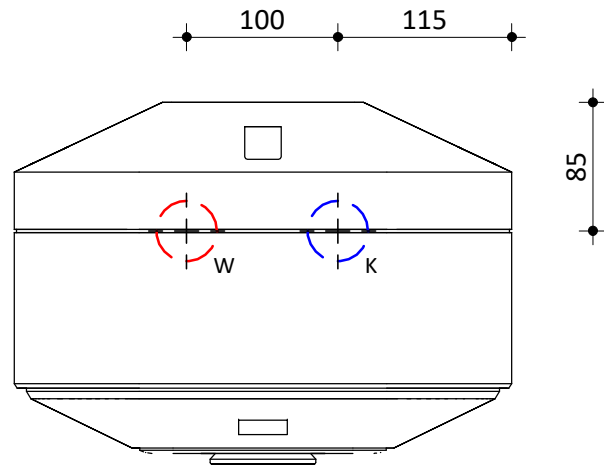

Elektrische kabelaansluiting

Warmwater 3/8"

Koudwater 3/8"

239

329

431

38

Model  
LUNA 10 liter Upper  
Fabrikant  
Masterwatt  
Artikel nr.  
200 800 011

Vermogen [kW]  
2 kW  
Voltage  
230 V  
Schaal  
1 : 5

Datum  
15-07-2020  
Wijz. a  
Wijz. b