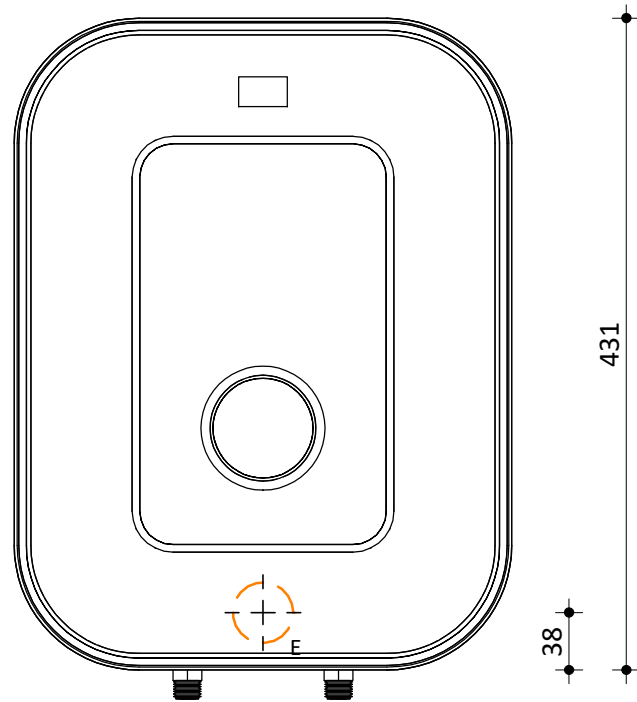

Elektrische kabelaansluiting

Warmwater 3/8"

Koudwater 3/8"

239

329

431

38

Model  
LUNA 10 liter Upper  
Fabrikant  
Masterwatt  
Artikel nr.  
200 800 011

Vermogen [kW]  
2 kW  
Voltage  
230 V  
Schaal  
1 : 5

Datum  
15-07-2020  
Wijz. a  
Wijz. b