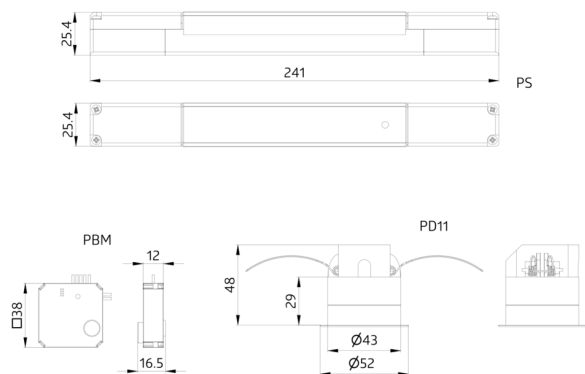

Technische gegevens

| | |
|---------------------|--|
| Spanning: | 110 - 277 V AC |
| Uitgangsspanning: | 16 V DC (DALI, typisch) |
| Levering inclusief: | PS-DALI-LINK-IB, PBM-DALI-LINK-4W-BLE, PD11-DALI-LINK-FLAT |

Accessoires

PS-DALI-LINK-IB

Art.nr.: 92846

Spanning: 110 - 277 V AC 50 / 60 Hz
Afmetingen: 240 x 26 x 26 mm
Uitgangsspanning: 16 V DC
(DALI, typisch)

PD11-DALI-LINK-FLAT-IB

Art.nr.: 93068

Spanning: via de DALI Bus, max. 22.5 V DC
Afmetingen: Ø 52 x 48 mm
Parameterisatie: PBM-DALI-LINK-4W-BLE
+ Smartphones met DALI-LINK App (iOS / Android)

PBM-DALI-LINK-4W-BLE

Art.nr.: 92732

Spanning: via de DALI Bus, max. 22.5 V DC
Afmetingen: 38 x 38 x 14 mm
Parameterisatie: Smartphones met DALI-LINK App (iOS / Android)