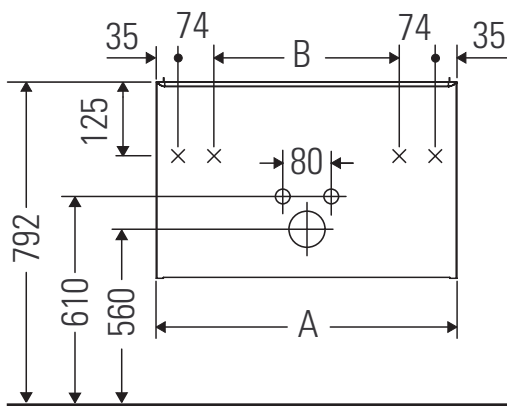

## Asennusohje

A mm	B mm	W mm	X mm
634	416	58	792

D-Code # 239965