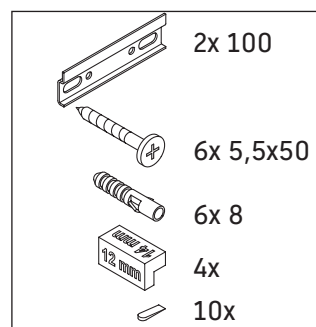

## Asennusohje

A mm	B mm	W mm	X mm
634	416	58	792

D-Code # 239965