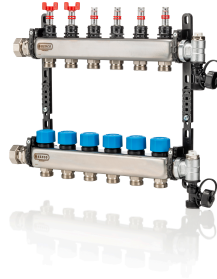

UFH-0605MDSS15: 15-group Col. Inox, régl + déb.met. + Thermo + Rob.de remp + Vid+Reni

Informations commerciales

- Débitmètres réglables
- Supports composites adaptables
- Évén, vidange et robinet de remplissage y compris
- Raccord d'écrou de 1"
- Vannes motorisées intégrées
- Design compact

Certificats

Applications

Chauffage, refroidissement, Chauffage par le sol

Solutions

Chauffage par le sol, Installations de bâtiments, Industrie, Infra

Caractéristiques techniques

Type de raccordement côté primaire	À 2 conduit	Diamètre extérieur du tube primaire	32 millimètre
Adapté au refroidissement	✓	Température moyenne (fonctionnement continu)	5 55 degrés Celsius
Matériau	Acier inoxydable	Pression de travail max.	6 bar
Positionner la connexion principale	Gauche/droite	Nombre max. de groupes d'extension	0
Raccord primaire	Filetage femelle gaz cylindrique (BSPP)	Nombre de groupes secondaires	15
Diamètre nominal primaire	1 pouce (25)	Diamètre extérieur du tube secondaire	12 20 millimètre
Avec vannes sur raccordement primaire	✗	Capacité de débit	0 5 litre par heure
Avec vanne mélangeuse	✗	Différence min. de pression départ / retour secondaire	0 Kilo Pascal
Évolutif	✗	Largeur	120 millimètre
Collecteur multi-zone	✗	Hauteur	190 millimètre
Limitation de température	✗	Profondeur	970 millimètre
Avec soupape de non-retour	✗		
Avec pompe de circulation d'eau	✗		
Pression nominale d'article	PN 6		
Avec régulateur	✗		
Contrôle de l'équilibre hydraulique	Sans		
Mesure du débit volumique	Analogique		
Avec thermomètre	✗		
Alimentation de mesure de température	Sans		
Retour de mesure de température	Sans		
Avec désaération	✓		
Avec manomètre	✗		
Raccord secondaire	Euroconus standardless		
Diamètre nominal secondaire	3/4 pouce (20)		
Groupes fermant à clé	✓		
Avec indicateur de débit	✓		
Avec actionneur thermique	✗		
Avec étrier de fixation murale	✓		
Avec transformation	✗		