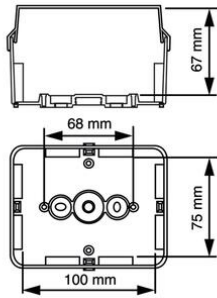

Cable-mate® kabeldozen voor waterdichte installatie

**NIEUW****AK2-B IP65 Behuizing, zwart**

- Metrische invoer M20.
- Voorzien van vaste afdichting.
- Verhoogd deksel eenvoudig te bewerken voor diverse industriële toepassingen.
- Bodem met montagenokken voor bevestiging van o.a. DIN-rails.
- Per behuizing worden 2 afdichtdoppen, 2 metalen schroeven en een bijpassende DIN-rail type 35x7,5 bijverpakt.

Artikelnr.:	AT2265.01
EAN:	8712259592398
Halogeenvrij	Ja
Kleur	Zwart
Verpakkingshoeveelheid	10 x 4 st.
Beschermklasse	IP65
Toegekende isolatiespanning Ui	690 V
Montagewijze	Wand-/plafondmontage
Beschermingsgraad (IP)	IP65
Materiaal	Kunststof
Breedte	95 mm
Lengte	120 mm
Diameter	
Oppervlaktebescherming	Geen (onbehandeld)
Explosiegeteste uitvoering	Nee
Voor explosieveilige (Ex) zone gas	Zonder
Voor Ex-zone met stof	Zonder
Insteltemperatuur	-40 - 70 °C
Diepte	67 mm
Uitvoering deksel, paneel	Blindeksel
Beschermingsgraad (NEMA)	-
Functiebehoud	Zonder
Uitrusting met	Draagrail
Vorm	Rechthoekig
Weersbestendig	Ja
Aansluitbaar	Nee
Aantal invoeren	8
Voor buisdiameter	-
Max. aderdoorsnede	6 mm ²
Ondergrondse montage	Nee
Montage onder water	Nee
Achterinvoer	Nee
Type behuizingsdoorvoer	Schroefdraad en uitbreekpoort
Transparant deksel	Nee
Dekselbevestiging	Inklikkend (snap)
Gietbaar, kan gegoten worden	Ja
Giethars meegeleverd	Nee
Verzegelbaar	Nee
Met afscherming	Nee
Verzending	40