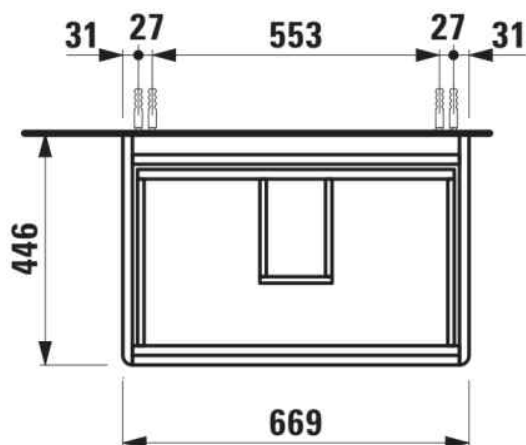

BASE 2.0

Wastafelonderbouwkast voor PRO S, 700mm, 2 lades

AFMETINGEN

Lengte	670 mm
Breedte	445 mm
Hoogte	515 mm

KLEUR EN AFWERKING

 261	Glanzend wit
--	--------------

Afwerking van de voeten : Chroom

Deuren en lades combinatie : 2 lades

Materiaal : MDF

Maximale hoogte poten : 283

Netto gewicht / kg : 25,5

Organiseren vakken : 1

Positie wastafel : Centraal

Structuur meubelen : Lades

Systeem voor sluiten en openen : Softclose lades

Type installatie : Wandhangend

Verstelbare poten

TECHNISCHE TEKENINGEN

TE COMBINEREN MET

Wastafel

H810967...1041

BASE 2.0