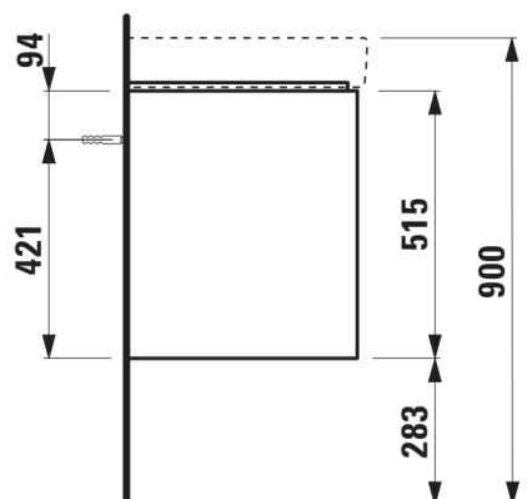

BASE 2.0

Wastafelonderbouwkast voor PRO S, 700mm, 2 lades

AFMETINGEN

Lengte	670 mm
Breedte	445 mm
Hoogte	515 mm

KLEUR EN AFWERKING

 261	Glanzend wit
--	--------------

Afwerking van de voeten : Chroom

Deuren en lades combinatie : 2 lades

Materiaal : MDF

Maximale hoogte poten : 283

Netto gewicht / kg : 25,5

Organiseren vakken : 1

Positie wastafel : Centraal

Structuur meubelen : Lades

Systeem voor sluiten en openen : Softclose lades

Type installatie : Wandhangend

Verstelbare poten

TECHNISCHE TEKENINGEN

TE COMBINEREN MET

Wastafel

H810967...1041

BASE 2.0