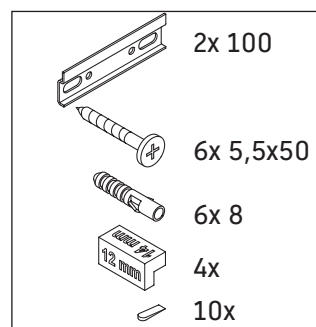

D-Code

DC 4671

Upute za montažu

D-Code # 239965

Napomene za uporabu

Serija kupaonskog namještaja odgovara normama i direktivama važećima u trenutku isporuke, a namijenjena je uporabi u kupaonicama. Izbjegavajte prskanje vodom, primjerice tijekom tuširanja.