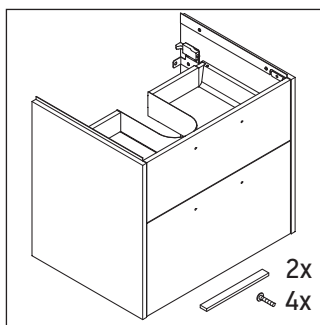

D-Code

DC 4671

Upute za montažu

D-Code # 239965

Napomene za uporabu

Serija kupaonskog namještaja odgovara normama i direktivama važećima u trenutku isporuke, a namijenjena je uporabi u kupaonicama. Izbjegavajte prskanje vodom, primjerice tijekom tuširanja.