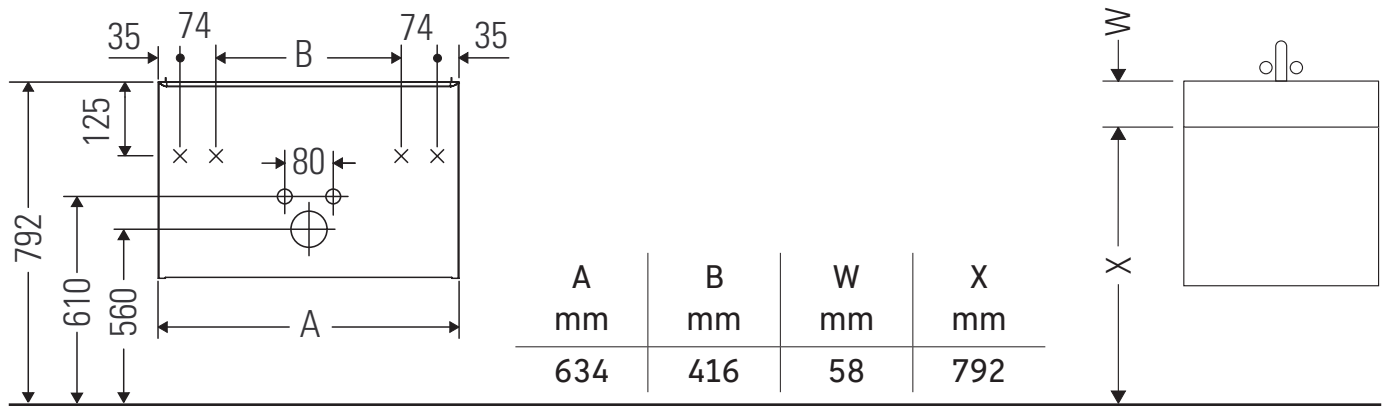

D-Code

DC 4671

Upute za montažu

D-Code # 239965

Napomene za uporabu

Serija kupaonskog namještaja odgovara normama i direktivama važećima u trenutku isporuke, a namijenjena je uporabi u kupaonicama. Izbjegavajte prskanje vodom, primjerice tijekom tuširanja.