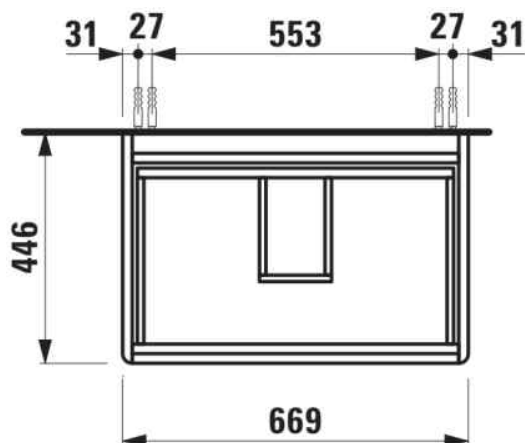

BASE 2.0

Meuble sous-vasque pour PRO S, 700mm, 2 tiroirs

DIMENSIONS

Longueur	670 mm
Largeur	445 mm
Hauteur	515 mm

COULEUR ET FINITION

	261 Blanc brillant
---	--------------------

Boîtes de rangement : 1

Combinaison des portes et des tiroirs : 2

Tiroirs

Finition des pieds : Chromé

Hauteur maximale des pieds (mm) : 283

Matériau : MDF

Pieds ajustables

Poids net / kg : 25,5

Position du lavabo : Central

Structure du meuble : Tiroirs

Système d'ouverture et de fermeture : Tiroirs avec fermeture amortie

Type d'installation : Suspendu

DESSINS TECHNIQUES

COMPATIBLE AVEC

Lavabo mural ou à poser
sur meuble

H810967...1041

BASE 2.0