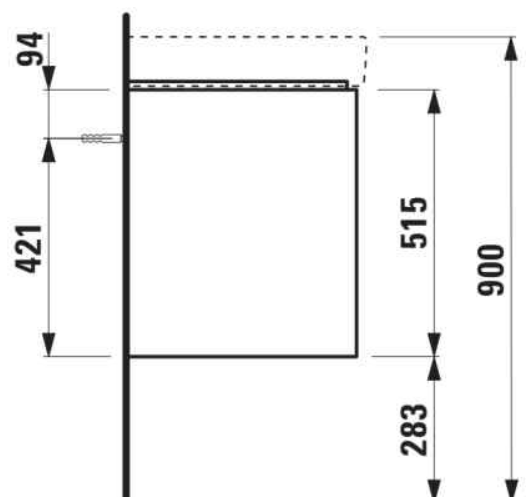

BASE 2.0

Meuble sous-vasque pour PRO S, 700mm, 2 tiroirs

DIMENSIONS

Longueur	670 mm
Largeur	445 mm
Hauteur	515 mm

COULEUR ET FINITION

	261 Blanc brillant
---	--------------------

Boîtes de rangement : 1

Combinaison des portes et des tiroirs : 2

Tiroirs

Finition des pieds : Chromé

Hauteur maximale des pieds (mm) : 283

Matériau : MDF

Pieds ajustables

Poids net / kg : 25,5

Position du lavabo : Central

Structure du meuble : Tiroirs

Système d'ouverture et de fermeture : Tiroirs avec fermeture amortie

Type d'installation : Suspendu

DESSINS TECHNIQUES

COMPATIBLE AVEC

Lavabo mural ou à poser
sur meuble

H810967...1041

BASE 2.0