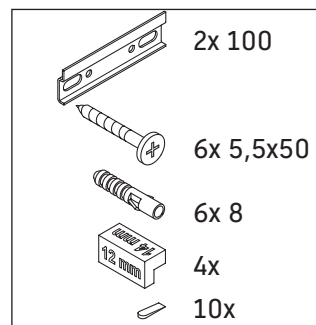

## Montavimo instrukcija

| A<br>mm | B<br>mm | W<br>mm | X<br>mm |
|---------|---------|---------|---------|
| 634     | 416     | 58      | 792     |

**D-Code # 239965**