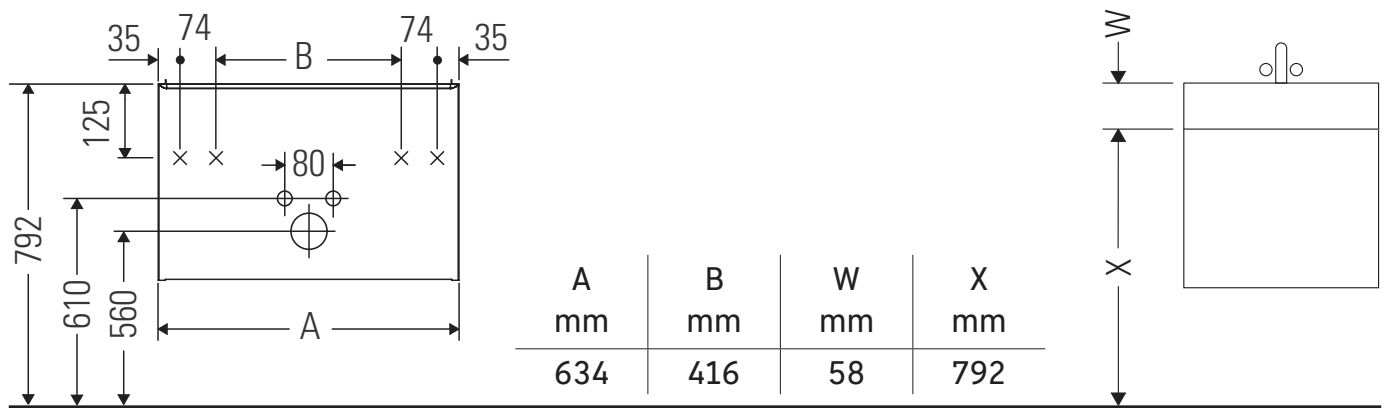

D-Code

DC 4671

Montāžas instrukcija

D-Code # 239965

Lietošanas norādījumi

Vannas istabas mēbeļu sērija atbilst standartiem un direktīvām, kas bija spēkā produkta piegādes brīdī, un ir paredzēta izmantošanai vannas istabās. Jānovērš tieša saslapināšana ar ūdeni, piem., mazgājoties dušā.