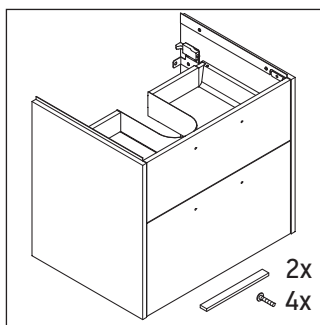

D-Code

DC 4671

Montāžas instrukcija

D-Code # 239965

Lietošanas norādījumi

Vannas istabas mēbeļu sērija atbilst standartiem un direktīvām, kas bija spēkā produkta piegādes brīdī, un ir paredzēta izmantošanai vannas istabās. Jānovērš tieša saslapināšana ar ūdeni, piem., mazgājoties dušā.