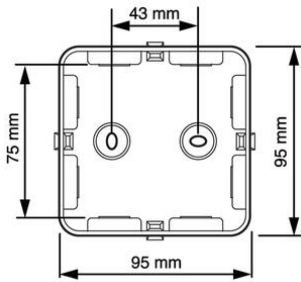

Cable-mate® kabeldozen voor waterdichte installatie

AK1-M25 IP65, zwart

- Metrische invoer M25.
- Deksel voorzien van vaste afdichting en afdichtdoppen.
- Dekfels in alle standen te plaatsen.

**NIEUW**

Artikelnr.:	AT2518.01
EAN:	8712259592619
Halogeenvrij	Ja
Kleur	Zwart
Verpakkingshoeveelheid	20 x 5 st.
Beschermklasse	IP65
Toegekende isolatiespanning Ui	690 V
Montagewijze	Universeel
Beschermingsgraad (IP)	IP65
Materiaal	Kunststof
Breedte	95 mm
Lengte	95 mm
Diameter	
Oppervlaktebescherming	Geen (onbehandeld)
Explosiegeteste uitvoering	Nee
Voor explosieveilige (Ex) zone gas	Zonder
Voor Ex-zone met stof	Zonder
Insteltemperatuur	-40 - 70 °C
Diepte	45 mm
Uitvoering deksel, paneel	Blindeksel
Beschermingsgraad (NEMA)	-
Functiebehoud	Zonder
Uitrusting met	Zonder
Vorm	Vierkant (kwadratisch)
Weersbestendig	Ja
Aansluitbaar	Nee
Aantal invoeren	8
Voor buisdiameter	-
Max. aderdoorsnede	6 mm ²
Ondergrondse montage	Nee
Montage onder water	Nee
Achterinvoer	Nee
Type behuizingsdoorvoer	Schroefdraad en uitbreekpoort
Transparant deksel	Nee
Dekselbevestiging	Inklikkend (snap)
Gietbaar, kan gegoten worden	Ja
Giethars meegeleverd	Nee
Verzegelbaar	Nee
Met afscherming	Nee
Verzending	100