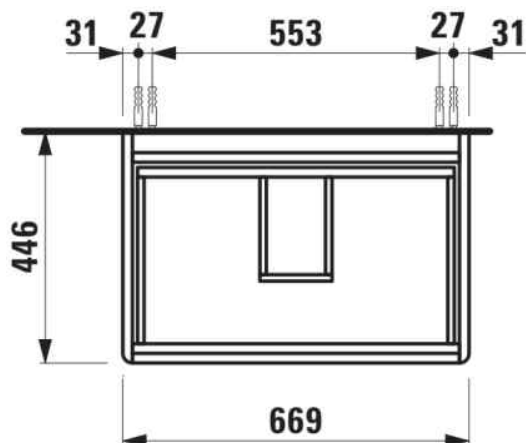

## Wastafelonderbouwkast voor PRO S, 700mm, 2 lades

**AFMETINGEN**

Lengte	670 mm
Breedte	445 mm
Hoogte	515 mm

**KLEUR EN AFWERKING**

	260 Wit mat
---	-------------

Afwerking van de voeten : Chroom

Deuren en lades combinatie : 2 lades

Materiaal : MDF

Maximale hoogte poten : 283

Netto gewicht / kg : 25,5

Organiseren vakken : 1

Positie wastafel : Centraal

Structuur meubelen : Lades

Systeem voor sluiten en openen : Softclose lades

Type installatie : Wandhangend

Verstelbare poten

**TECHNISCHE TEKENINGEN**

TE COMBINEREN MET

Wastafel

**H810967...1041**

BASE 2.0