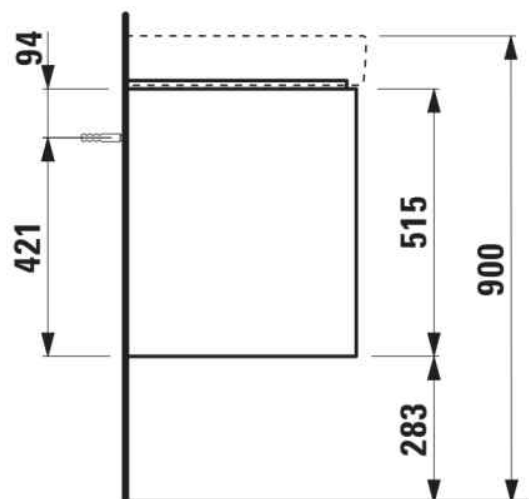

## Wastafelonderbouwkast voor PRO S, 700mm, 2 lades

**AFMETINGEN**

Lengte	670 mm
Breedte	445 mm
Hoogte	515 mm

**KLEUR EN AFWERKING**

	260 Wit mat
---	-------------

Afwerking van de voeten : Chroom

Deuren en lades combinatie : 2 lades

Materiaal : MDF

Maximale hoogte poten : 283

Netto gewicht / kg : 25,5

Organiseren vakken : 1

Positie wastafel : Centraal

Structuur meubelen : Lades

Systeem voor sluiten en openen : Softclose lades

Type installatie : Wandhangend

Verstelbare poten

**TECHNISCHE TEKENINGEN**

TE COMBINEREN MET

Wastafel

**H810967...1041**

BASE 2.0