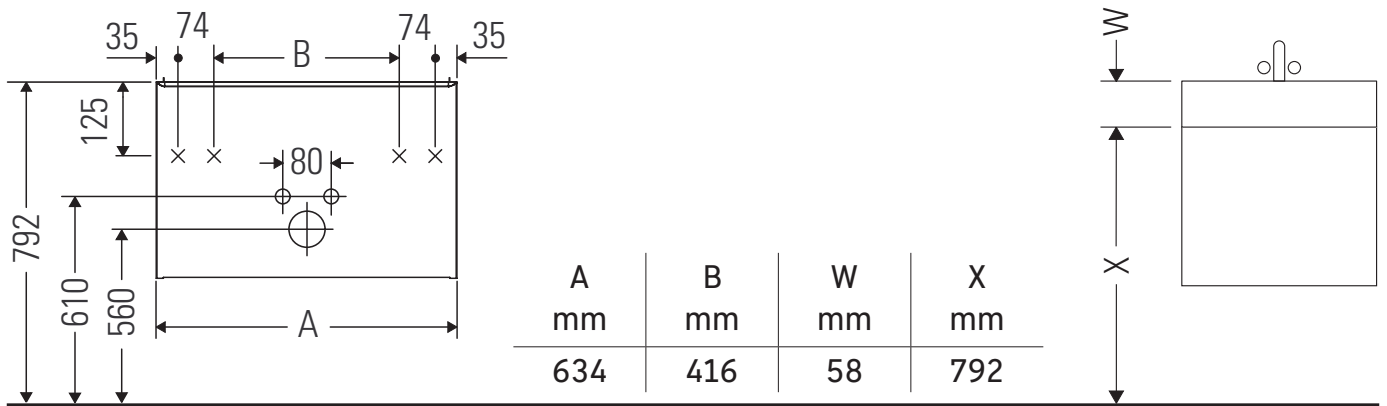

D-Code

DC 4671

Instruções de montagem

D-Code # 239965

Indicações de uso

O mobiliário de casa de banho está em conformidade com as normas e directivas em vigor no momento do fornecimento e é projetado para uso em casas de banho. A umectação directa com água, por exemplo durante o banho, deve ser evitada.