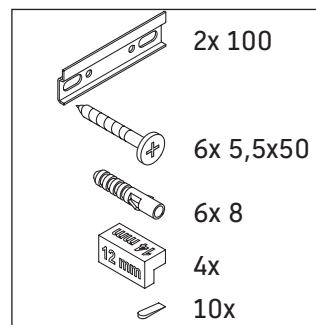

D-Code

DC 4671

Instruções de montagem

D-Code # 239965

Indicações de uso

O mobiliário de casa de banho está em conformidade com as normas e directivas em vigor no momento do fornecimento e é projetado para uso em casas de banho. A umectação directa com água, por exemplo durante o banho, deve ser evitada.