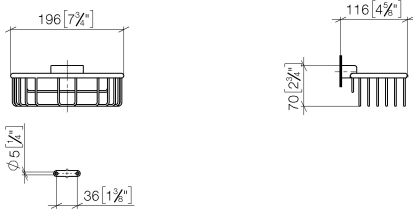

Duschkorb für Wandmontage - Champagne gebürstet (22kt Gold)

MEM

83 290 970

- Breite 200 mm
- Höhe 70 mm
- Ausladung 115 mm

Passt zu: MEM, CL.1, TARA, LISSÉ,  
MADISON, VAIA, META, CYO

	Champagne gebürstet (22kt Gold)	83 290 970-46
	Chrom	83 290 970-00
	Platin gebürstet	83 290 970-06
	Platin	83 290 970-08
	Messing (23kt Gold)	83 290 970-09
	Dark Chrome	83 290 970-19
	Light Gold	83 290 970-26
	Light Gold gebürstet	83 290 970-27
	Messing gebürstet (23kt Gold)	83 290 970-28
	Schwarz matt	83 290 970-33
	Bronze gebürstet	83 290 970-42
	Champagne (22kt Gold)	83 290 970-47
	Chrom gebürstet	83 290 970-93
	Dark Platinum gebürstet	83 290 970-99

83 290 970

mm [inches]

83 290 970

**Produktversion ab 10/1/2023**

Ersatzteile für die  
anderen  
Oberflächenvarianten  
finden Sie hier:  
Chrom

#### Produktversion ab 10/1/2023

Nr.	Artikelnummer	Benennung	Verbaumenge	Lieferzeit
	05 30 31 025 00 90	Befestigung Schraube Halbrundkopf 4,5 x 60 mm -	9	2