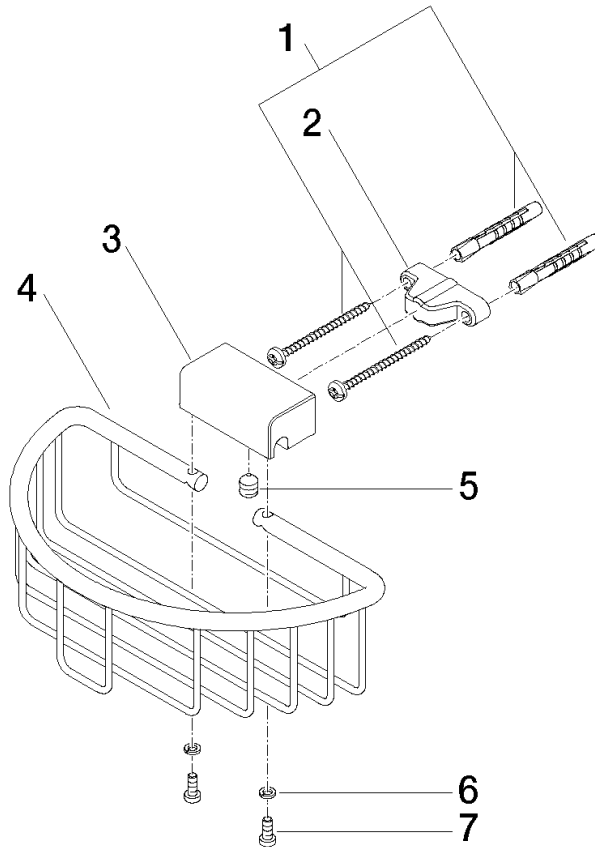

Duschkorb für Wandmontage - Champagne gebürstet (22kt Gold)

MEM

83 290 970

- Breite 200 mm
- Höhe 70 mm
- Ausladung 115 mm

Passt zu: MEM, CL.1, TARA, LISSÉ,  
MADISON, VAIA, META, CYO

	Champagne gebürstet (22kt Gold)	83 290 970-46
	Chrom	83 290 970-00
	Platin gebürstet	83 290 970-06
	Platin	83 290 970-08
	Messing (23kt Gold)	83 290 970-09
	Dark Chrome	83 290 970-19
	Light Gold	83 290 970-26
	Light Gold gebürstet	83 290 970-27
	Messing gebürstet (23kt Gold)	83 290 970-28
	Schwarz matt	83 290 970-33
	Bronze gebürstet	83 290 970-42
	Champagne (22kt Gold)	83 290 970-47
	Chrom gebürstet	83 290 970-93
	Dark Platinum gebürstet	83 290 970-99

83 290 970

mm [inches]

83 290 970

**Produktversion ab 10/1/2023**

Ersatzteile für die  
anderen  
Oberflächenvarianten  
finden Sie hier:  
Chrom

#### Produktversion ab 10/1/2023

Nr.	Artikelnummer	Benennung	Verbaumenge	Lieferzeit
	05 30 31 025 00 90	Befestigung Schraube Halbrundkopf 4,5 x 60 mm -	9	2