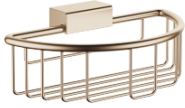

Duschkorb für Wandmontage - Champagne gebürstet (22kt Gold)

MEM

83 290 970

- Breite 200 mm
- Höhe 70 mm
- Ausladung 115 mm

Passt zu: MEM, CL.1, TARA, LISSÉ,  
MADISON, VAIA, META, CYO

	Champagne gebürstet (22kt Gold)	83 290 970-46
	Chrom	83 290 970-00
	Platin gebürstet	83 290 970-06
	Platin	83 290 970-08
	Messing (23kt Gold)	83 290 970-09
	Dark Chrome	83 290 970-19
	Light Gold	83 290 970-26
	Light Gold gebürstet	83 290 970-27
	Messing gebürstet (23kt Gold)	83 290 970-28
	Schwarz matt	83 290 970-33
	Bronze gebürstet	83 290 970-42
	Champagne (22kt Gold)	83 290 970-47
	Chrom gebürstet	83 290 970-93
	Dark Platinum gebürstet	83 290 970-99

83 290 970

mm [inches]

83 290 970

**Produktversion ab 10/1/2023**

Ersatzteile für die  
anderen  
Oberflächenvarianten  
finden Sie hier:  
Chrom

## Duschkorb für Wandmontage - Champagne gebürstet (22kt Gold)

MEM

83 290 970