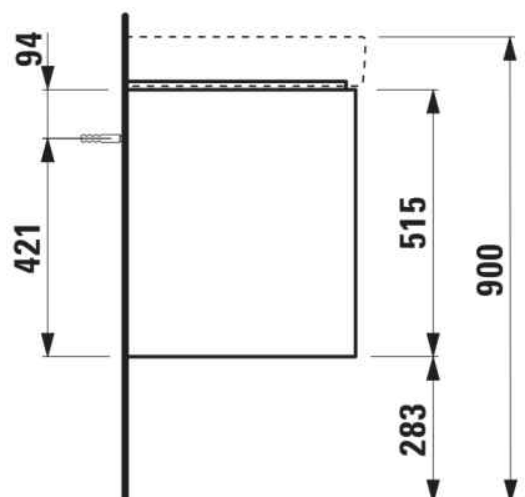

#### DIMENSIONS

Longueur	670 mm
Largeur	445 mm
Hauteur	515 mm

Tiroirs

Finition des pieds : Chromé

Hauteur maximale des pieds (mm) : 283

Matériau : MDF

Pieds ajustables

Poids net / kg : 25,5

Position du lavabo : Central

Structure du meuble : Tiroirs

## DESSINS TECHNIQUES

COMPATIBLE AVEC

Lavabo mural ou à poser  
sur meuble

**H810967...1041**

BASE 2.0