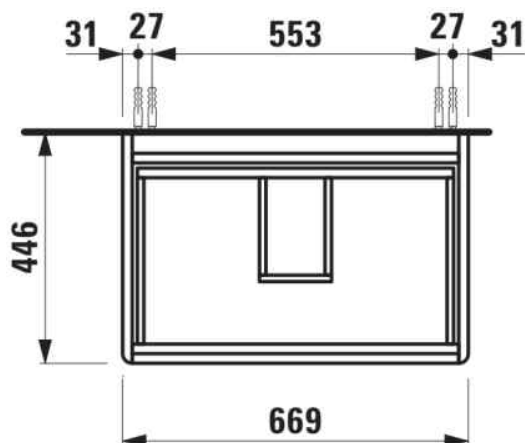

DESSINS TECHNIQUES