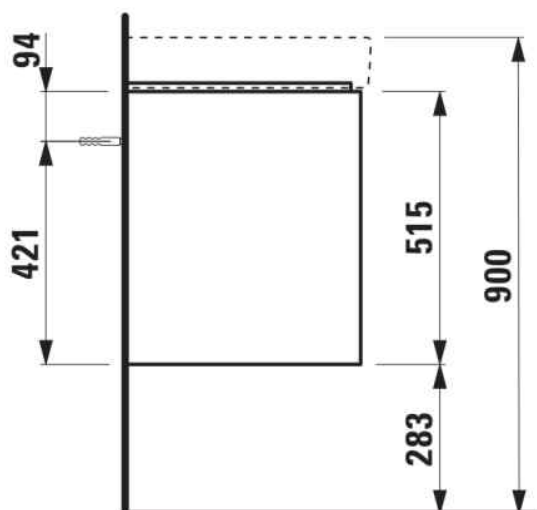

TECHNISCHE TEKENINGEN