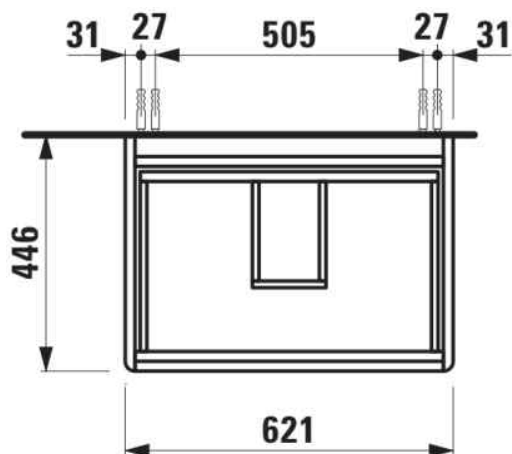

TECHNISCHE TEKENINGEN