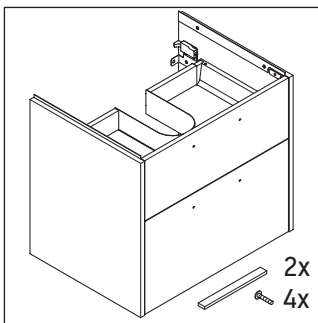

D-Code

DC 4671

Návod na montáž

A mm	B mm	W mm	X mm
634	416	58	792

D-Code # 239965

Návod k použitiu

Rad kúpeľňového nábytku spĺňa v okamihu expedície požiadavky príslušných noriem a smerníc a je navrhnutý pre použitie v kúpeľniach. Treba sa vyhýbať priamemu kontaktu s vodou napr. pri sprchovaní.