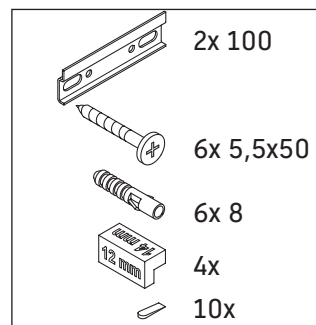

D-Code

DC 4671

Návod na montáž

A mm	B mm	W mm	X mm
634	416	58	792

D-Code # 239965

Návod k použitiu

Rad kúpeľňového nábytku spĺňa v okamihu expedície požiadavky príslušných noriem a smerníc a je navrhnutý pre použitie v kúpeľniach. Treba sa vyhýbať priamemu kontaktu s vodou napr. pri sprchovaní.