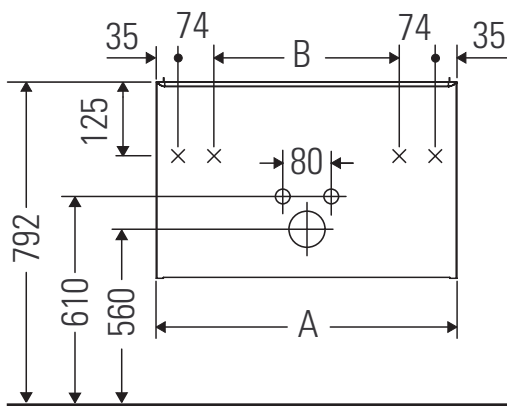

D-Code

DC 4671

Návod na montáž

A mm	B mm	W mm	X mm
634	416	58	792

D-Code # 239965

Návod k použitiu

Rad kúpeľňového nábytku spĺňa v okamihu expedície požiadavky príslušných noriem a smerníc a je navrhnutý pre použitie v kúpeľniach. Treba sa vyhýbať priamemu kontaktu s vodou napr. pri sprchovaní.