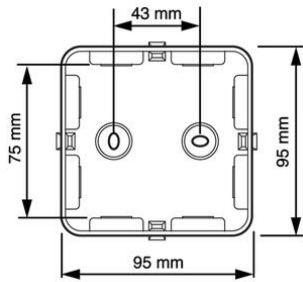

Cable-mate® kabeldozen voor waterdichte installatie

**NIEUW****AK1-M25 IP65 met nylon wartels, zwart**

- Metrische invoer M25.
- Voorzien van vaste afdichting en afdichtdoppen.
- Symmetrische doos.
- Deksel in alle standen te plaatsen.
- 3 nylon (PA) diafragma wartels M25 bijverpakt per kabeldoos.
- M25 wartel met zeer groot klembereik, voor bijna alle kabels (klembereik: Ø 10 - 17 mm).

Artikelnr.:	AT2500.01
EAN:	8712259592565
Halogeenvrij	Ja
Kleur	Zwart
Verpakkinghoeveelheid	20 x 5 st.
Diameter	
Beschermklasse	IP65
Toegekende isolatiespanning Ui	690 V
Montagewijze	Wand-/plafondmontage
Beschermingsgraad (IP)	IP65
Materiaal	Kunststof
Breedte	95 mm
Lengte	95 mm
Oppervlaktebescherming	Geen (onbehandeld)
Explosiegeteste uitvoering	Nee
Voor explosieveilige (Ex) zone gas	Zonder
Voor Ex-zone met stof	Zonder
Insteltemperatuur	-40 - 70 °C
Diepte	45 mm
Uitvoering deksel, paneel	Blindeksel
Beschermingsgraad (NEMA)	-
Functiebehoud	Zonder
Uitrusting met	Overig
Vorm	Vierkant (kwadratisch)
Weersbestendig	Ja
Aansluitbaar	Nee
Aantal invoeren	8
Voor buisdiameter	-
Max. aderdoorsnede	6 mm ²
Ondergrondse montage	Nee
Montage onder water	Nee
Achterinvoer	Nee
Type behuizingsdoorvoer	Schroefdraad en uitbreekpoort
Transparant deksel	Nee
Dekselbevestiging	Inklikkend (snap)
Gietbaar, kan gegoten worden	Ja
Giethars meegeleverd	Nee
Verzegelbaar	Nee
Met afscherming	Nee
Verzending	100