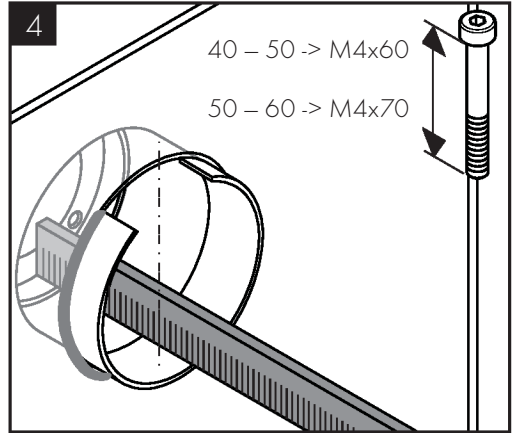

13594000
(25 mm)

INSTALLATION

16180180

AXOR

Axor / Hansgrohe SE
AustraÙe 5-9
77761 Schiltach
Deutschland

info@axor-design.com
axor-design.com

07/2024
9.0198701