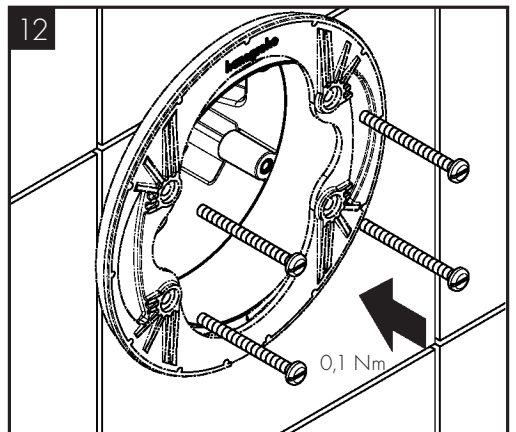

13594000
(25 mm)

INSTALLATION

16180180

AXOR

Axor / Hansgrohe SE
AustraÙe 5-9
77761 Schiltach
Deutschland

info@axor-design.com
axor-design.com

07/2024
9.0198701