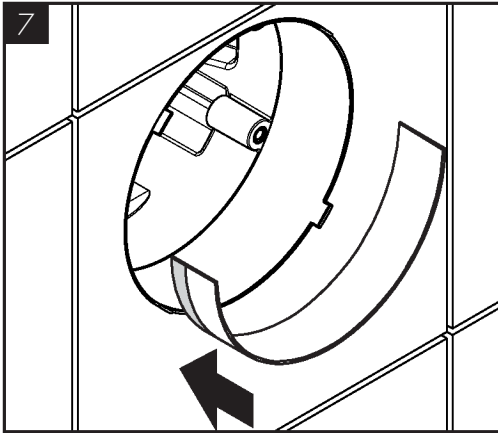

13594000
(25 mm)

INSTALLATION

16180180

AXOR

Axor / Hansgrohe SE
AustraÙe 5-9
77761 Schiltach
Deutschland

info@axor-design.com
axor-design.com

07/2024
9.0198701