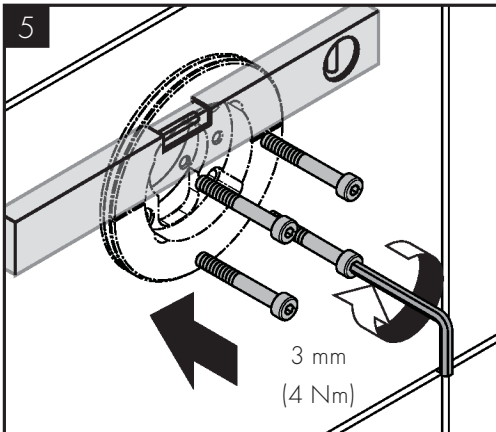

13594000
(25 mm)

INSTALLATION

16180180

AXOR

Axor / Hansgrohe SE
AustraÙe 5-9
77761 Schiltach
Deutschland

info@axor-design.com
axor-design.com

07/2024
9.0198701