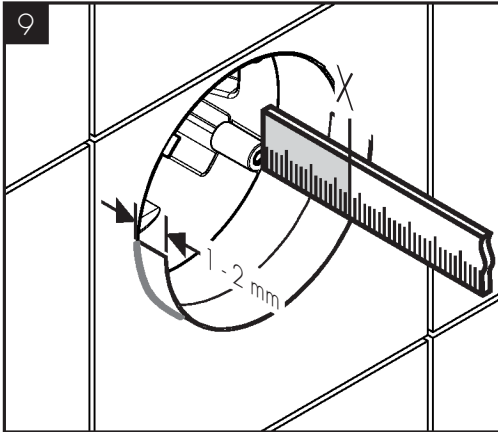

13594000
(25 mm)

INSTALLATION

16180180

AXOR

Axor / Hansgrohe SE
AustraÙe 5-9
77761 Schiltach
Deutschland

info@axor-design.com
axor-design.com

07/2024
9.0198701