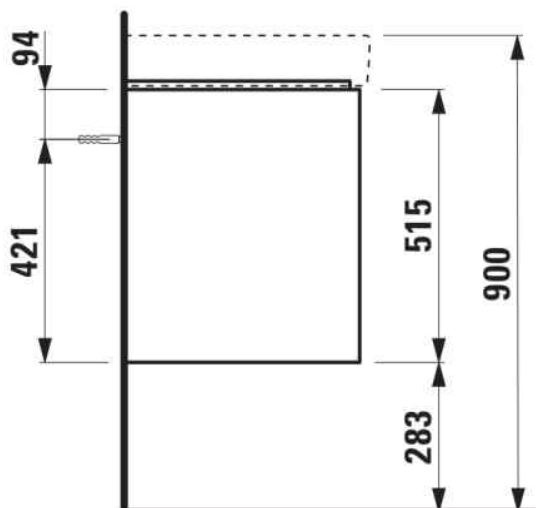

BASE 2.0

Onderbouwkast, 2 laden. Passend bij wastafel PRO S H810964 / PRO X 810864

AFMETINGEN

Lengte	620 mm
Breedte	445 mm
Hoogte	515 mm

KLEUR EN AFWERKING

■ 266 Traffic Grey

Afwerking van de voeten : Chroom

Deuren en laden combinatie : 2 lades

Materiaal : MDF

Maximale hoogte poten : 283

Netto gewicht / kg : 24,8

Organiseren vakken : 1

Positie wastafel : Centraal

Structuur meubelen : Lades

Systeem voor sluiten en openen : Softclose lades

Type installatie : Wandhangend

Verstelbare poten

TECHNISCHE TEKENINGEN

TE COMBINEREN MET

Wastafel

H810864...1041

Wastafel

H810864...1091