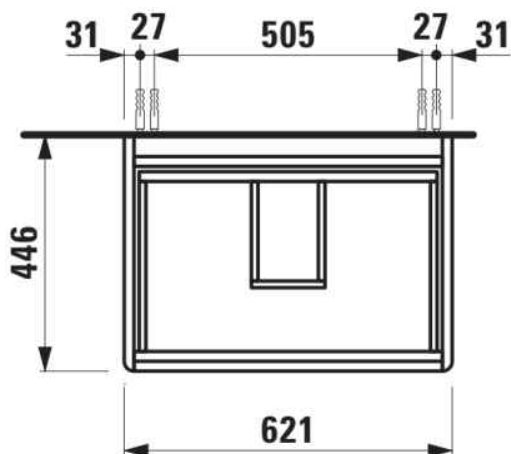

BASE 2.0

Onderbouwkast, 2 laden. Passend bij wastafel PRO S H810964 / PRO X 810864

AFMETINGEN

Lengte	620 mm
Breedte	445 mm
Hoogte	515 mm

KLEUR EN AFWERKING

■ 266 Traffic Grey

Afwerking van de voeten : Chroom

Deuren en laden combinatie : 2 lades

Materiaal : MDF

Maximale hoogte poten : 283

Netto gewicht / kg : 24,8

Organiseren vakken : 1

Positie wastafel : Centraal

Structuur meubelen : Lades

Systeem voor sluiten en openen : Softclose lades

Type installatie : Wandhangend

Verstelbare poten

TECHNISCHE TEKENINGEN

TE COMBINEREN MET

Wastafel

H810864...1041

Wastafel

H810864...1091