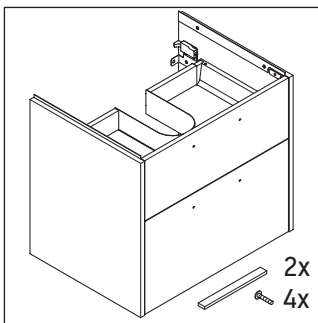

D-Code

DC 4672

Asennusohje

A mm	B mm	W mm	X mm
784	566	58	792

D-Code # 239980

Käyttöohjeet

Kylpyhuonekalustusarja vastaa toimitusajankohtana voimassa olevia standardeja ja direktiivejä ja on suunniteltu käytettäväksi kylpyhuoneissa. Suoraa kastelua vedellä esim. suihkun aikana tulee välttää.