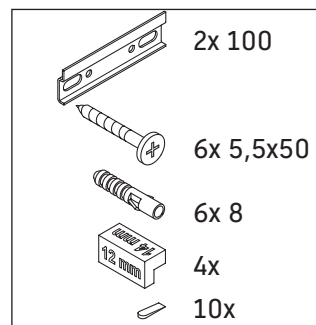

D-Code

DC 4672

Asennusohje

A mm	B mm	W mm	X mm
784	566	58	792

D-Code # 239980

Käyttöohjeet

Kylpyhuonekalustusarja vastaa toimitusajankohtana voimassa olevia standardeja ja direktiivejä ja on suunniteltu käytettäväksi kylpyhuoneissa. Suoraa kastelua vedellä esim. suihkun aikana tulee välttää.