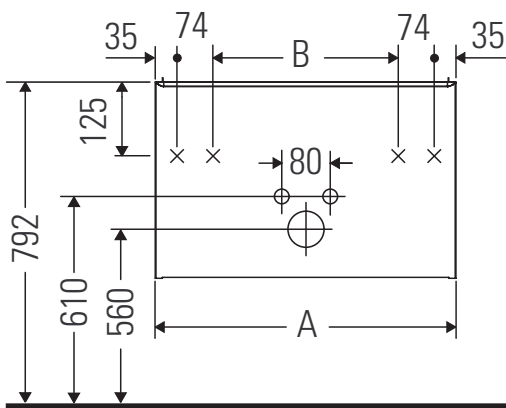

D-Code

DC 4672

Asennusohje

A mm	B mm	W mm	X mm
784	566	58	792

D-Code # 239980

Käyttöohjeet

Kylpyhuonekalustusarja vastaa toimitusajankohtana voimassa olevia standardeja ja direktiivejä ja on suunniteltu käytettäväksi kylpyhuoneissa. Suoraa kastelua vedellä esim. suihkun aikana tulee välttää.