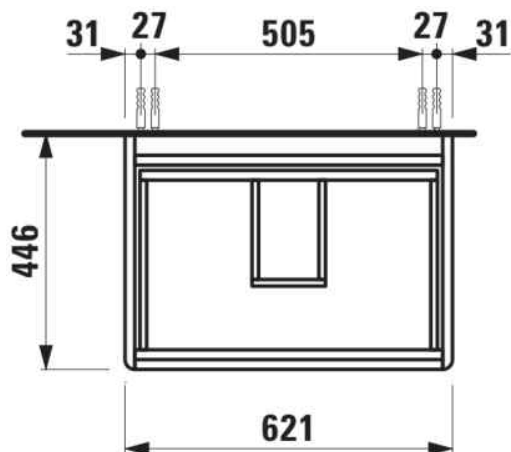

BASE 2.0

Meuble sous lavabo, 2 tiroirs, compatible avec le lavabo PRO S H810964 / PRO X 810864

DIMENSIONS

Longueur	620 mm
Largeur	445 mm
Hauteur	515 mm

COULEUR ET FINITION

■ 266 Gris traffic

Boîtes de rangement : 1

Combinaison des portes et des tiroirs : 2

Tiroirs

Finition des pieds : Chromé

Hauteur maximale des pieds (mm) : 283

Matériau : MDF

Pieds ajustables

Poids net / kg : 24,8

Position du lavabo : Central

Structure du meuble : Tiroirs

Système d'ouverture et de fermeture : Tiroirs avec fermeture amortie

Type d'installation : Suspendu

DESSINS TECHNIQUES

COMPATIBLE AVEC

Lavabo

H810864...1041

Lavabo