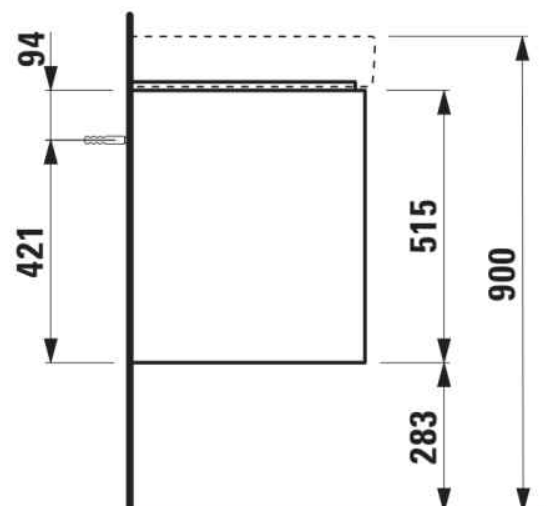

BASE 2.0

Meuble sous lavabo, 2 tiroirs, compatible avec le lavabo PRO S H810964 / PRO X 810864

DIMENSIONS

Longueur	620 mm
Largeur	445 mm
Hauteur	515 mm

COULEUR ET FINITION

■ 266 Gris traffic

Boîtes de rangement : 1

Combinaison des portes et des tiroirs : 2

Tiroirs

Finition des pieds : Chromé

Hauteur maximale des pieds (mm) : 283

Matériau : MDF

Pieds ajustables

Poids net / kg : 24,8

Position du lavabo : Central

Structure du meuble : Tiroirs

Système d'ouverture et de fermeture : Tiroirs avec fermeture amortie

Type d'installation : Suspendu

DESSINS TECHNIQUES

COMPATIBLE AVEC

Lavabo

H810864...1041

Lavabo