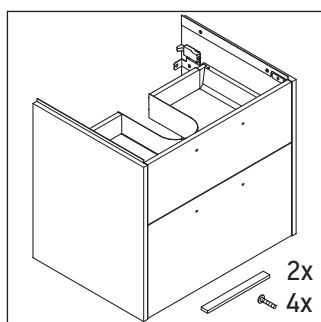

D-Code

DC 4672

Upute za montažu

D-Code # 239980

Napomene za uporabu

Serija kupaonskog namještaja odgovara normama i direktivama važećima u trenutku isporuke, a namijenjena je uporabi u kupaonicama. Izbjegavajte prskanje vodom, primjerice tijekom tuširanja.