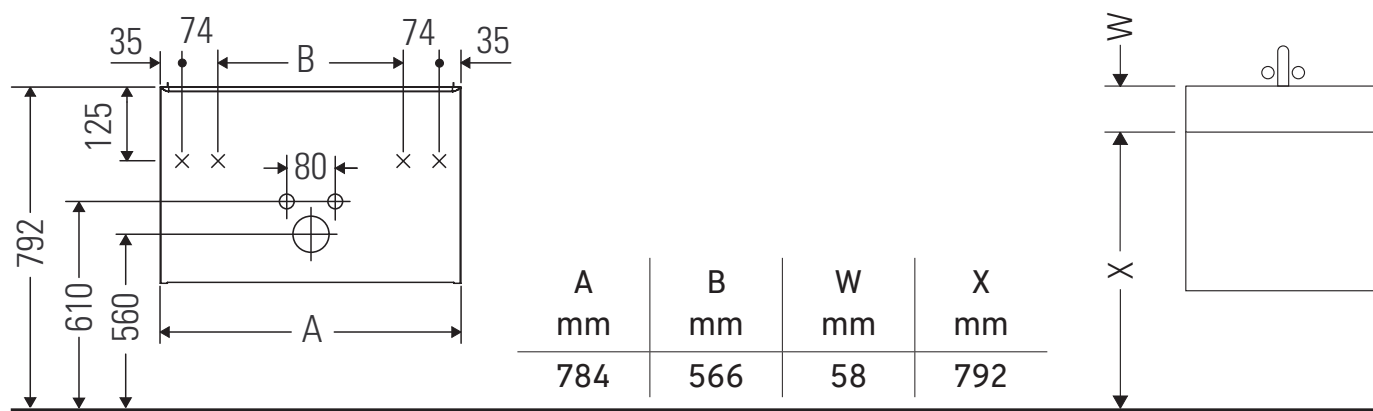

D-Code

DC 4672

Upute za montažu

D-Code # 239980

Napomene za uporabu

Serija kupaonskog namještaja odgovara normama i direktivama važećima u trenutku isporuke, a namijenjena je uporabi u kupaonicama. Izbjegavajte prskanje vodom, primjerice tijekom tuširanja.