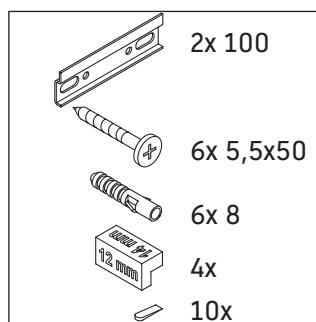

D-Code

DC 4672

Upute za montažu

D-Code # 239980

Napomene za uporabu

Serija kupaonskog namještaja odgovara normama i direktivama važećima u trenutku isporuke, a namijenjena je uporabi u kupaonicama. Izbjegavajte prskanje vodom, primjerice tijekom tuširanja.