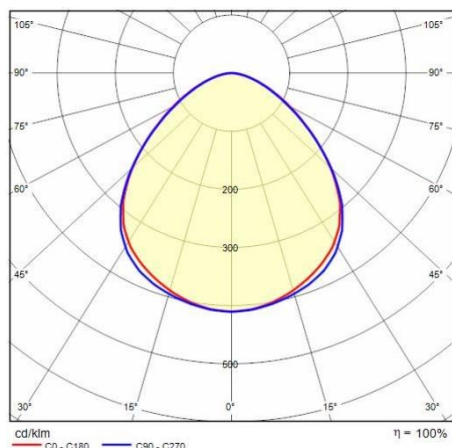

Fotometrische gegevens

Om een constante actualisering van haar producten te bevorderen, behoudt PERFORMANCE IN LIGHTING zich het recht voor om zonder voorafgaande kennisgeving, wijzigingen aan te brengen. Daarom is het altijd aan te raden om de laatste versie te lezen die op de website www.performanceinlighting.com is gepubliceerd. Geleverde lumenoutput en stroomverbruik, inclusief verliezen, zijn onderhevig aan een tolerantie van +/-7%. Tenzij anders vermeld, gelden de waarden bij een omgevingstemperatuur van 25°C. De garantievoorwaarden zijn beschikbaar op <https://www.performanceinlighting.com/qr/company/led-warranty>