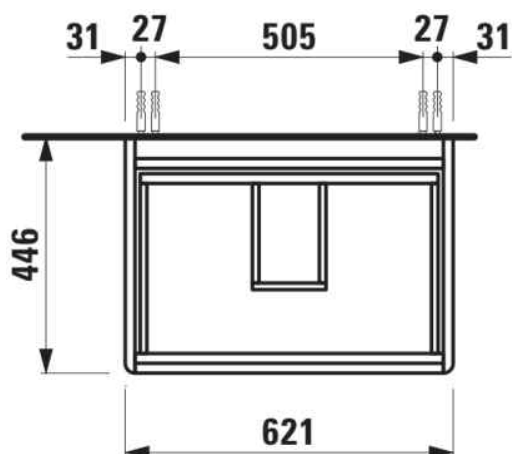

TECHNISCHE TEKENINGEN