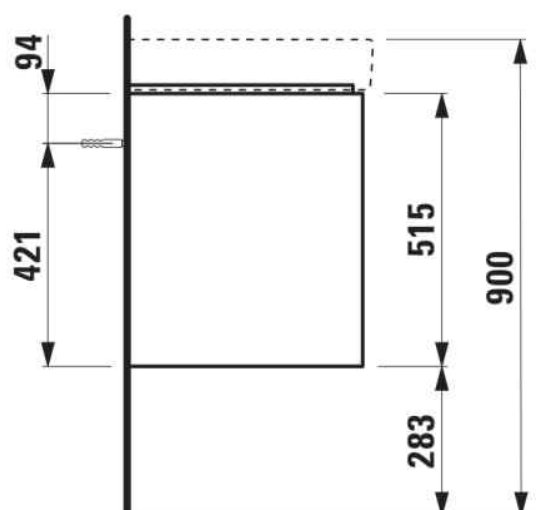

TECHNISCHE TEKENINGEN