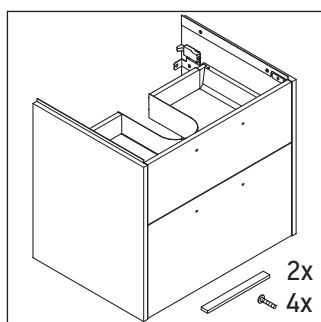

D-Code

DC 4672

Montavimo instrukcija

D-Code # 239980

Taikymo nuorodos

Baldų serija atitinka pateikimo metu galiojusių standartų ir direktyvų reikalavimus. Baldai suprojektuoti vonios kambariui. Stenkitės baldų tiesiogiai neaprašyti vandeniu, pvz., prausdamiesi duše.