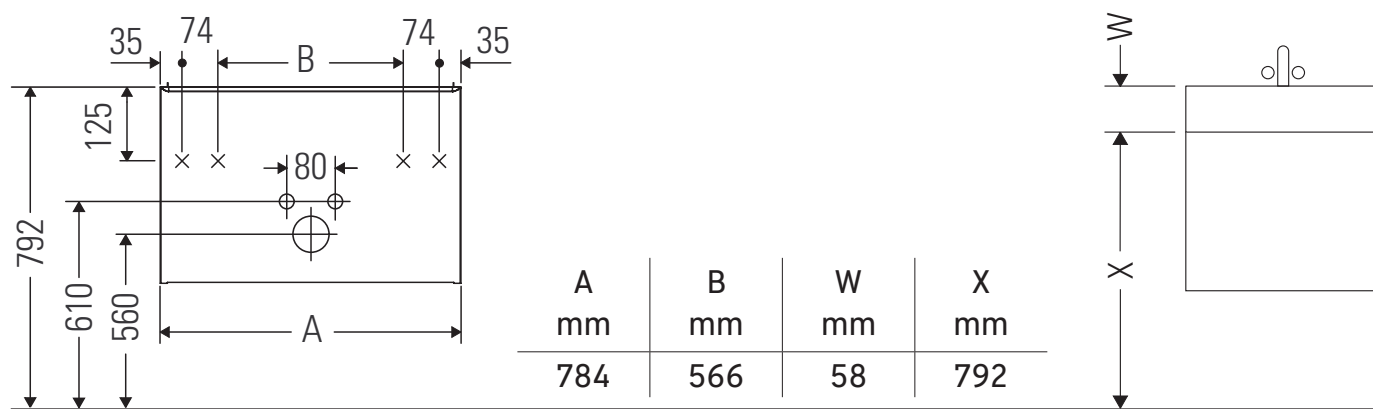

D-Code

DC 4672

Montavimo instrukcija

D-Code # 239980

Taikymo nuorodos

Baldų serija atitinka pateikimo metu galiojusių standartų ir direktyvų reikalavimus. Baldai suprojektuoti vonios kambariui. Stenkitės baldų tiesiogiai neaprašyti vandeniu, pvz., prausdamiesi duše.