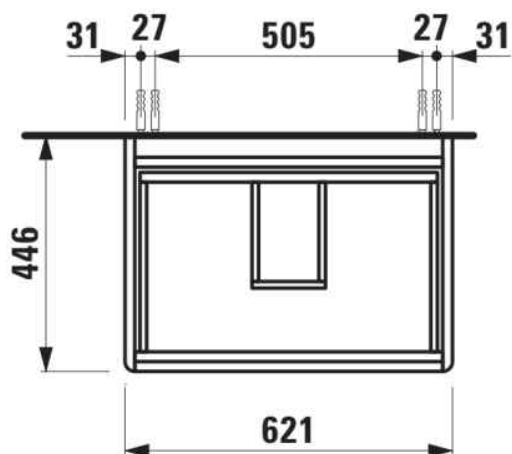

BASE 2.0

Meuble sous lavabo, 2 tiroirs, compatible avec le lavabo PRO S H810964 / PRO X 810864

DIMENSIONS

Longueur	620 mm
Largeur	445 mm
Hauteur	515 mm

COULEUR ET FINITION

	261 Blanc brillant
---	--------------------

Boîtes de rangement : 1

Combinaison des portes et des tiroirs : 2

Tiroirs

Finition des pieds : Chromé

Hauteur maximale des pieds (mm) : 283

Matériau : MDF

Pieds ajustables

Poids net / kg : 24,8

Position du lavabo : Central

Structure du meuble : Tiroirs

Système d'ouverture et de fermeture : Tiroirs avec fermeture amortie

Type d'installation : Suspendu

DESSINS TECHNIQUES

COMPATIBLE AVEC

Lavabo

H810864...1041