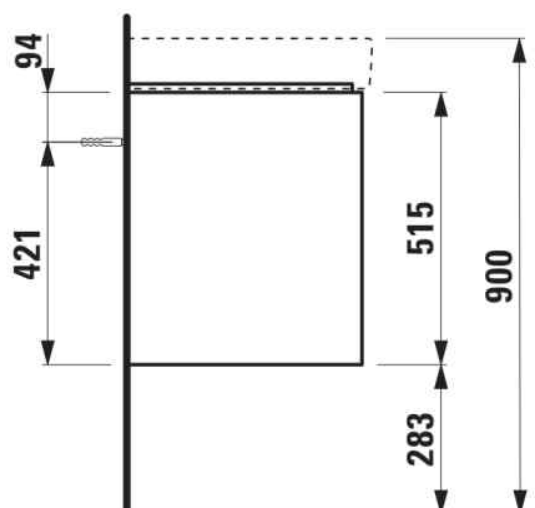

BASE 2.0

Meuble sous lavabo, 2 tiroirs, compatible avec le lavabo PRO S H810964 / PRO X 810864

DIMENSIONS

Longueur	620 mm
Largeur	445 mm
Hauteur	515 mm

COULEUR ET FINITION

	261 Blanc brillant
---	--------------------

Boîtes de rangement : 1

Combinaison des portes et des tiroirs : 2

Tiroirs

Finition des pieds : Chromé

Hauteur maximale des pieds (mm) : 283

Matériau : MDF

Pieds ajustables

Poids net / kg : 24,8

Position du lavabo : Central

Structure du meuble : Tiroirs

Système d'ouverture et de fermeture : Tiroirs avec fermeture amortie

Type d'installation : Suspendu

DESSINS TECHNIQUES

COMPATIBLE AVEC

Lavabo

H810864...1041