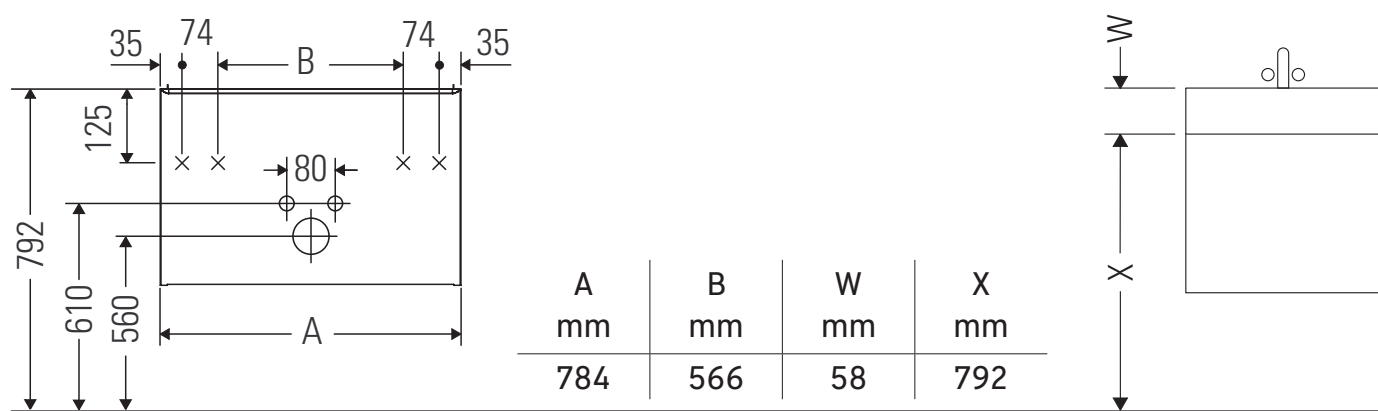

D-Code

DC 4672

Instruções de montagem

D-Code # 239980

Indicações de uso

O mobiliário de casa de banho está em conformidade com as normas e directivas em vigor no momento do fornecimento e é projetado para uso em casas de banho. A umectação directa com água, por exemplo durante o banho, deve ser evitada.