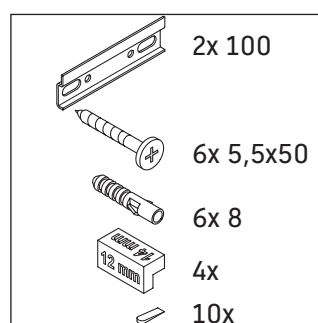

D-Code

DC 4672

Instruções de montagem

D-Code # 239980

Indicações de uso

O mobiliário de casa de banho está em conformidade com as normas e directivas em vigor no momento do fornecimento e é projetado para uso em casas de banho. A umectação directa com água, por exemplo durante o banho, deve ser evitada.