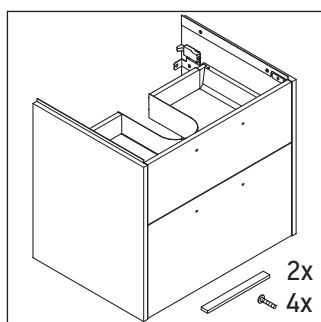

D-Code

DC 4672

Instruções de montagem

D-Code # 239980

Indicações de uso

O mobiliário de casa de banho está em conformidade com as normas e directivas em vigor no momento do fornecimento e é projetado para uso em casas de banho. A umectação directa com água, por exemplo durante o banho, deve ser evitada.