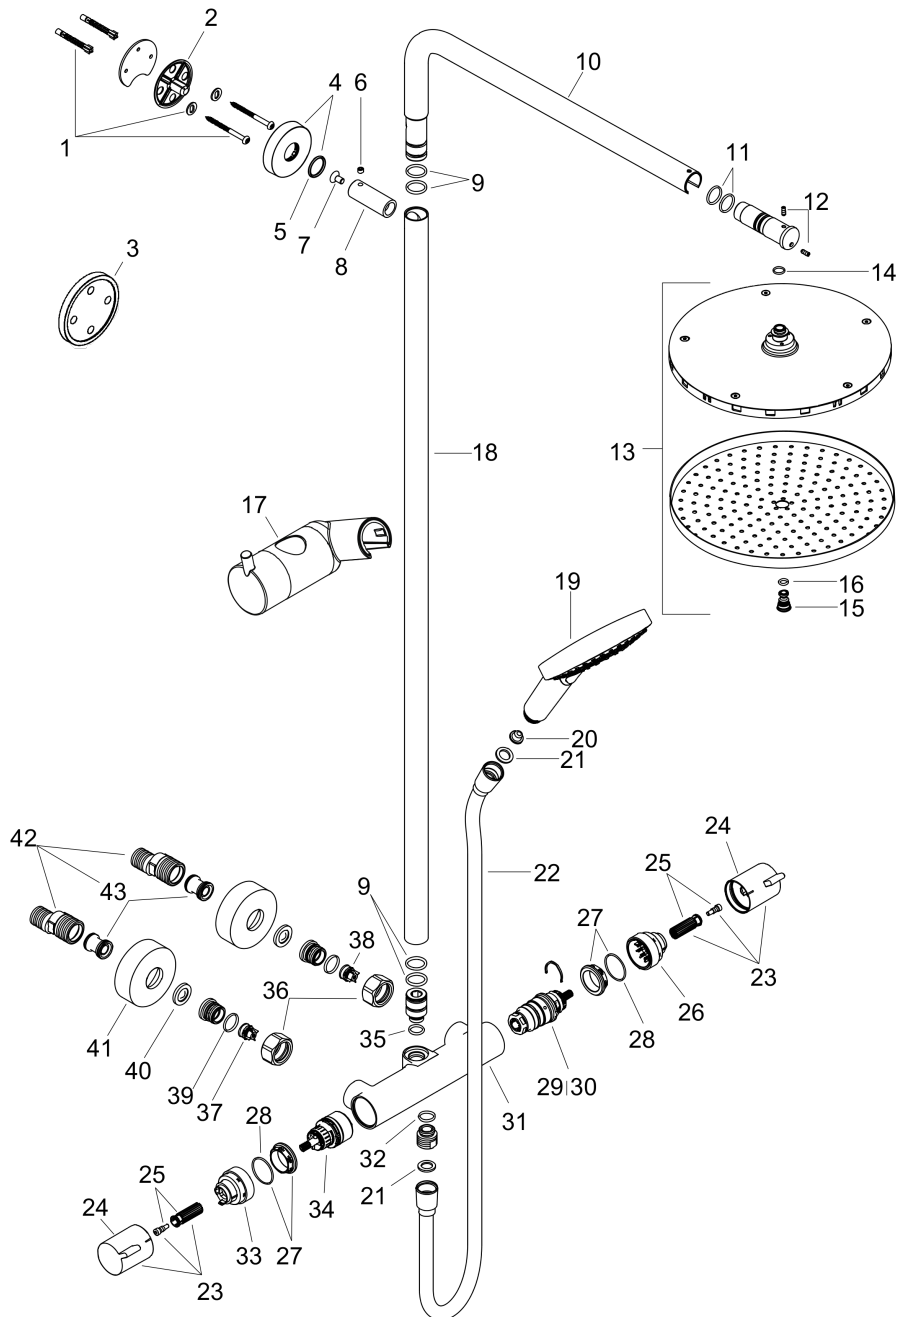

Raindance Select S
Showerpip 240 1jet PowderRain met thermostaat
Finish: **Mat zwart** Artikelnummer: **27633670**

Explosietekening

Bouwjaar: >12/20

Raindance Select S
Showerpipen 240 1jet PowderRain met thermostaat
Finish: **Mat zwart** Artikelnummer: **27633670**

Reserveonderdelenlijst

Bouwjaar: >12/20

Regel	Beschrijving	Artikelnummer	Prijs incl. BTW	VE
1	bevestigingsmateriaal	96179000	11,13 €	1
2	muurflans	95687000	35,82 €	1
3	opvulschijf 7 mm	95239670	20,21 €	1
4	rozet Ø 60 mm	95692670	26,26 €	1
5	O-ring 20x2,5	92602000	4,96 €	1
6	inbusschroef M6x5	98447000	2,90 €	1
7	schroef	92137000	4,96 €	1
8	huls	92166670	51,79 €	1
9	O-ring 17x2,5	98387000	2,90 €	1
10	douche-arm compl.	94831670	180,65 €	1
11	O-ring 17x2	98199000	2,90 €	1
12	inbusschroef M4x10	97667000	2,90 €	1
13	hoofdouche Ø 240 mm	93464670	361,19 €	1
14	O-ring 10x1,5	98123000	2,90 €	1
15	schroef	95796000	27,95 €	1
16	O-ring 7x2	98419000	2,90 €	1
17	schuifstuk cpl.	97651670	124,15 €	1
18	stijgbuis 973 mm / Ø 22 mm	92468670	180,65 €	1
19	Handdouche	26014670	-	1
20	zeef	92672000	4,96 €	1
21	dichting	98058000	2,90 €	1
22	doucheslang Isiflex'B 1,60 m	28276670	-	1
23	greep	95836670	44,89 €	1
24	drukknop	92848670	7,38 €	1
25	greepadapter m. schroef	95843000	8,11 €	1
26	aanslagring	95839000	17,91 €	1
27	moer	98913000	17,91 €	1
28	O-ring 26x1,5	98390000	2,90 €	1
29	temperatuur regeleenheid	98282000	99,58 €	1
30	regeleenheid voor verwisselde aansluitingen	92373000	247,57 €	1
31	Thermostaat	92850670	476,86 €	1
32	O-ring 14x2	98129000	2,90 €	1
33	aanslagring voor bovendeeel	95927000	27,95 €	1
34	bovendeeel met omstelling	98283000	70,30 €	1
35	O-ring 12x2,25	98382000	2,90 €	1
36	moeren set	96157670	44,89 €	1
37	terugslagklep (drukbestendig tot 2 MPa)	93136000	27,95 €	1
38	terugslagklep	96737000	27,95 €	1
39	O-ring 17x1,5	98137000	2,90 €	1
40	zeefdichting	96922000	8,11 €	1
41	rozet Ø 68 mm	96467670	26,26 €	1