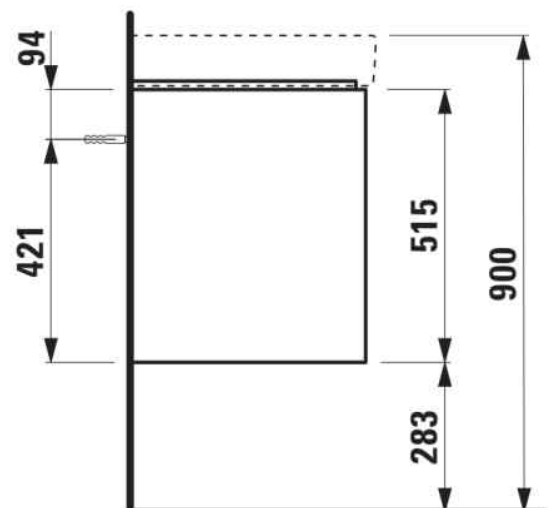

BASE 2.0

Onderbouwkast, 2 laden. Passend bij wastafel
PRO S H810964 / PRO X 810864

AFMETINGEN

Lengte	620 mm
Breedte	445 mm
Hoogte	515 mm

KLEUR EN AFWERKING

	260 Wit mat
---	-------------

Afwerking van de voeten : Chroom

Deuren en laden combinatie : 2 lades

Materiaal : MDF

Maximale hoogte poten : 283

Netto gewicht / kg : 24,8

Organiseren vakken : 1

Positie wastafel : Centraal

Structuur meubelen : Lades

Systeem voor sluiten en openen : Softclose
lades

Type installatie : Wandhangend

Verstelbare poten

TECHNISCHE TEKENINGEN

TE COMBINEREN MET

Wastafel

H810864...1041

Wastafel

H810864...1091