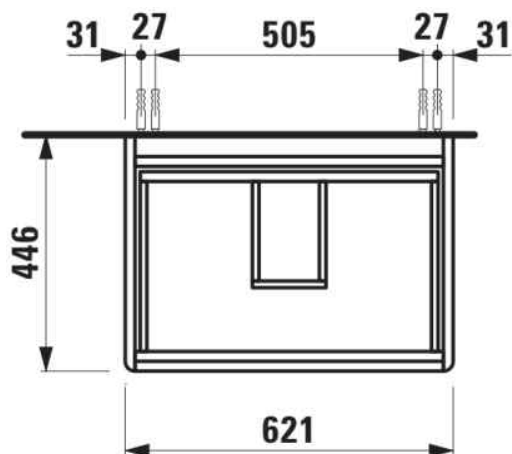

BASE 2.0

Onderbouwkast, 2 laden. Passend bij wastafel
PRO S H810964 / PRO X 810864

AFMETINGEN

Lengte	620 mm
Breedte	445 mm
Hoogte	515 mm

KLEUR EN AFWERKING

	260 Wit mat
---	-------------

Afwerking van de voeten : Chroom

Deuren en laden combinatie : 2 lades

Materiaal : MDF

Maximale hoogte poten : 283

Netto gewicht / kg : 24,8

Organiseren vakken : 1

Positie wastafel : Centraal

Structuur meubelen : Lades

Systeem voor sluiten en openen : Softclose
lades

Type installatie : Wandhangend

Verstelbare poten

TECHNISCHE TEKENINGEN

TE COMBINEREN MET

Wastafel

H810864...1041

Wastafel

H810864...1091