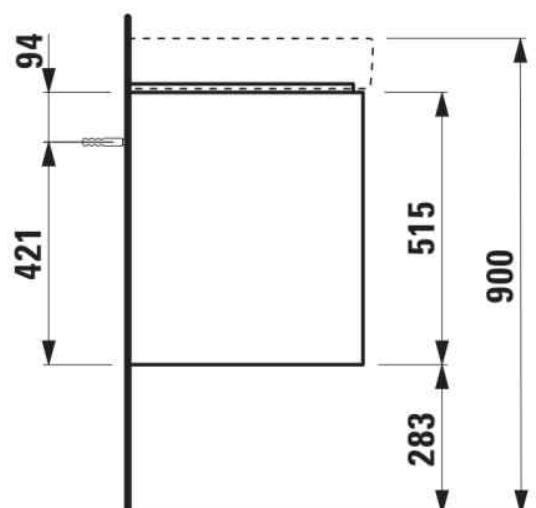

DESSINS TECHNIQUES