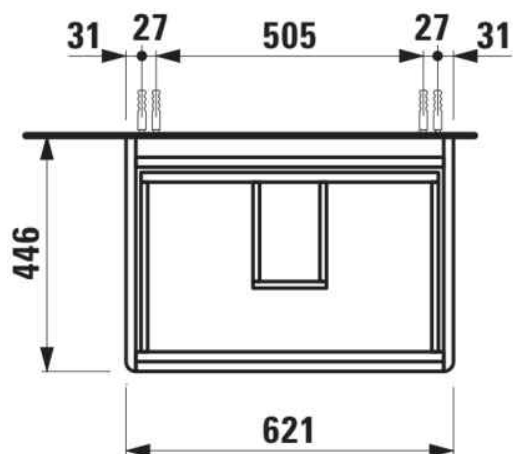

DESSINS TECHNIQUES