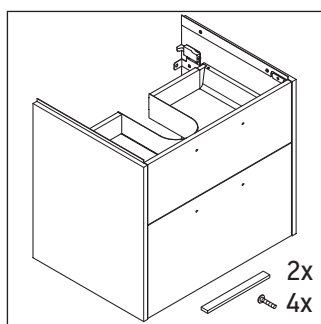

D-Code

DC 4672

Návod na montáž

D-Code # 239980

Návod k použitiu

Rad kúpeľňového nábytku spĺňa v okamihu expedície požiadavky príslušných noriem a smerníc a je navrhnutý pre použitie v kúpeľniach. Treba sa vyhýbať priamemu kontaktu s vodou napr. pri sprchovaní.