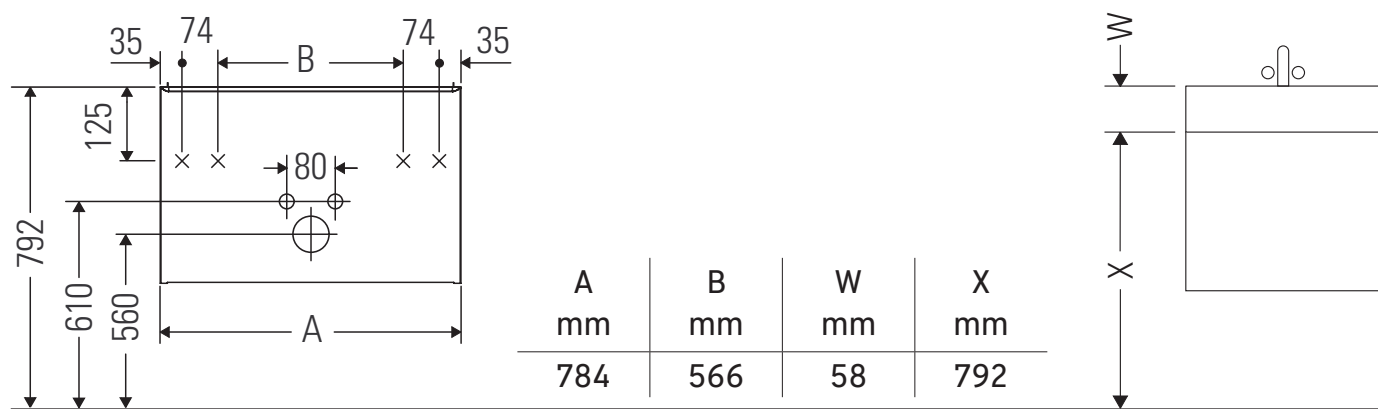

D-Code

DC 4672

Návod na montáž

D-Code # 239980

Návod k použitiu

Rad kúpeľňového nábytku spĺňa v okamihu expedície požiadavky príslušných noriem a smerníc a je navrhnutý pre použitie v kúpeľniach. Treba sa vyhýbať priamemu kontaktu s vodou napr. pri sprchovaní.