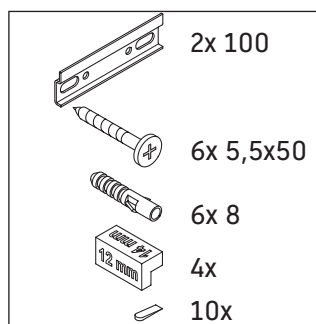

D-Code

DC 4672

Návod na montáž

D-Code # 239980

Návod k použitiu

Rad kúpeľňového nábytku spĺňa v okamihu expedície požiadavky príslušných noriem a smerníc a je navrhnutý pre použitie v kúpeľniach. Treba sa vyhýbať priamemu kontaktu s vodou napr. pri sprchovaní.