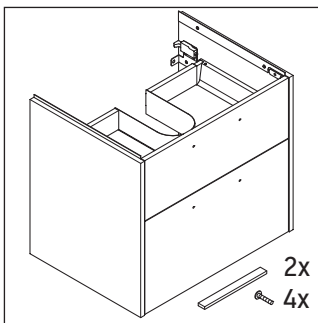

D-Code

DC 4673

Ръководство за монтаж

D-Code # 239910

Указания за употреба

Серията мебели за баня отговаря на действащите стандарти и директиви към момента на доставката и е създадена за използване в бани. Да се избягва директно пръскане с вода, напр. при използването на душа.