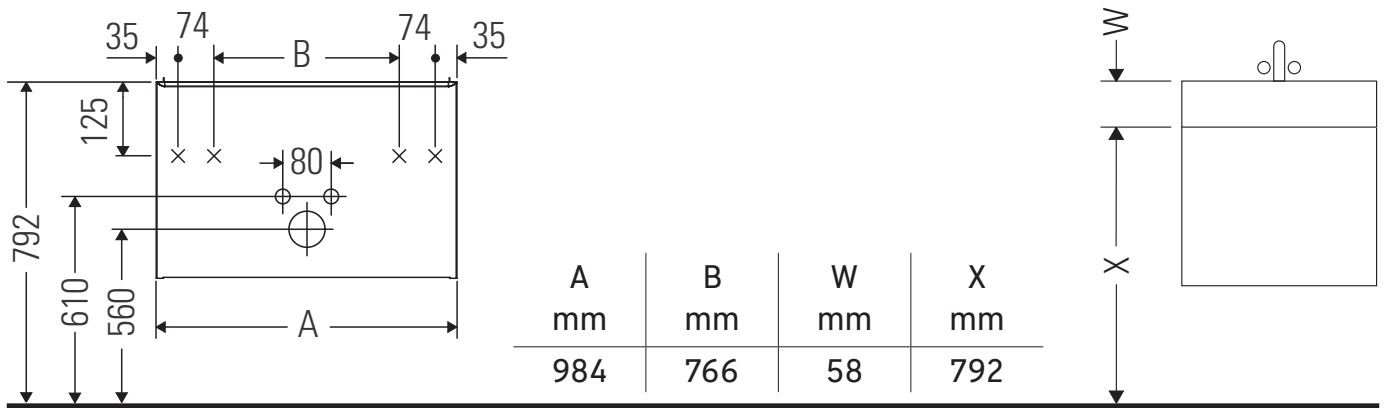

D-Code

DC 4673

Ръководство за монтаж

D-Code # 239910

Указания за употреба

Серията мебели за баня отговаря на действащите стандарти и директиви към момента на доставката и е създадена за използване в бани. Да се избягва директно пръскане с вода, напр. при използването на душа.