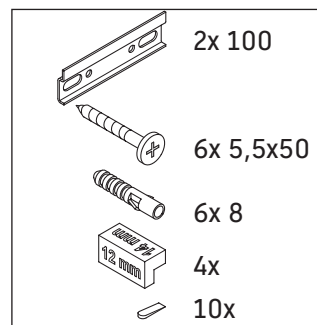

D-Code

DC 4673

Ръководство за монтаж

D-Code # 239910

Указания за употреба

Серията мебели за баня отговаря на действащите стандарти и директиви към момента на доставката и е създадена за използване в бани. Да се избягва директно пръскане с вода, напр. при използването на душа.