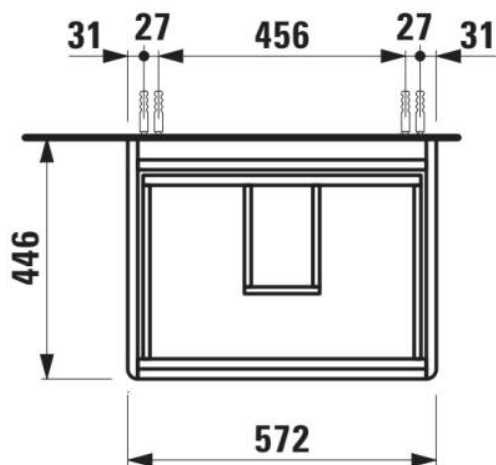

TECHNISCHE TEKENINGEN