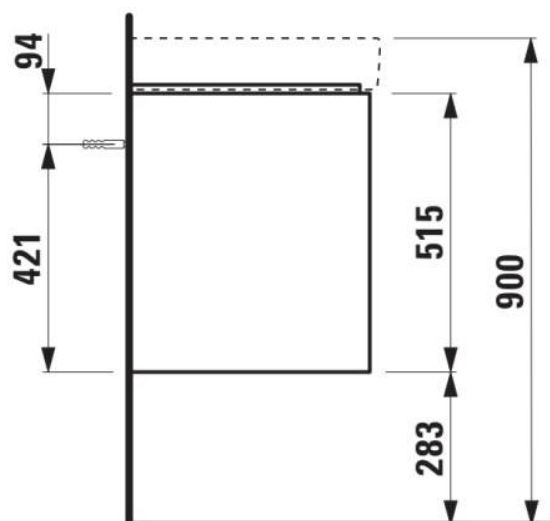

TECHNISCHE TEKENINGEN