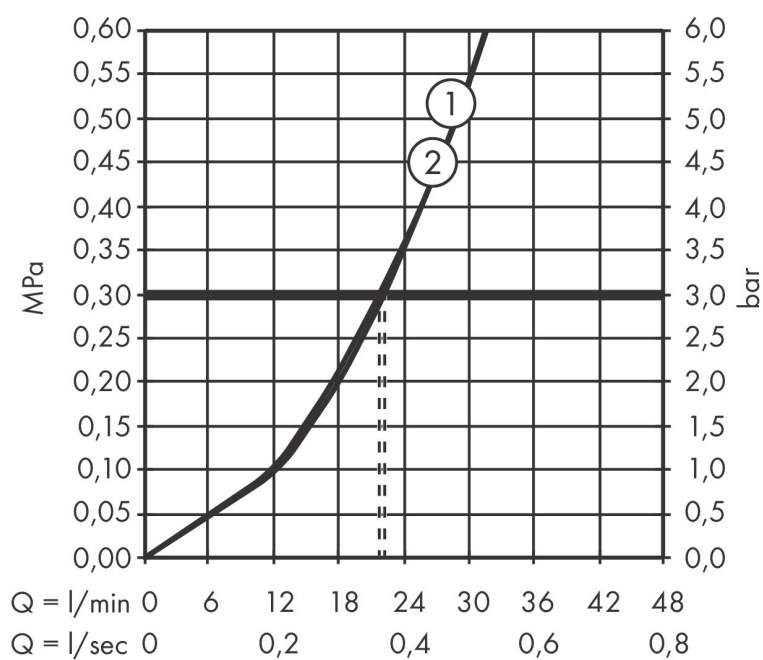

Merk	AXOR
Artikelnaam	AXOR ShowerSelect ID inbouw thermostaat softsquare voor 2 douchefuncties
Art.nr.	36754140
Oppervlakte	Brushed Bronze
Netto prijs	1.357,09 EUR

Product foto

Maat tekeningen

Kenmerken

- gelijktijdig gebruik van verschillende functies
- comfortabel in-/uitschakelen van douches met grote Select-knop, nauwkeurige temperatuurbediening dankzij verticale greepstructuur van de thermostaatgreep
- waterhoeveelheidsregeling met stop-functie
- thermostaatkardoes, start-/stopkraan
- maximale doorstroomhoeveelheid bij 1 bar: 12,7 l/min
- maximale doorstroomhoeveelheid bij 3 bar: 22,1 l/min
- doorstroomhoeveelheid bovenste uitloop: 20 l/min
- waterdoorstroom onderuitgang: 20 l/min
- vlak rozet voor meer ruimte in de douche
- rozet kan worden uitgelijnd met +/- 3°
- eenvoudige installatie dankzij voorge monteerd functieblok
- grepen altijd op dezelfde hoogte ongeacht de installatiediepte van het inbouwdeel
- Veiligheidsblokkering bij 40°C
- temperatuurbegrenzing instelbaar
- de thermostaat biedt de mogelijkheid tot thermische desinfectie
- materiaal knop: metaal
- materiaal grepen: metaal
- aansluiting: inbouwdeel iBox universal 2 (# 01400180)
- Select-knoppen worden geleverd met gelaserde symbolen (Rain groot en handdouche)

Technologie

Merk AXOR
Artikelnaam **AXOR ShowerSelect ID** inbouw thermostaat softsquare voor 2 douchefuncties
Art.nr. 36754140
Oppervlakte Brushed Bronze
Netto prijs 1.357,09 EUR

Benodigde onderdelen

Product foto	Artikelnaam	Art.nr.	Prijs
	AXOR Inbouwdeel	01400180	130,00

Merk AXOR
Artikelnaam **AXOR ShowerSelect ID** inbouw thermostaat softsquare voor 2 douchefuncties
Art.nr. 36754140
Oppervlakte Brushed Bronze
Netto prijs 1.357,09 EUR

Stroomschema

1 Uitgang 1
2 Uitgang 2