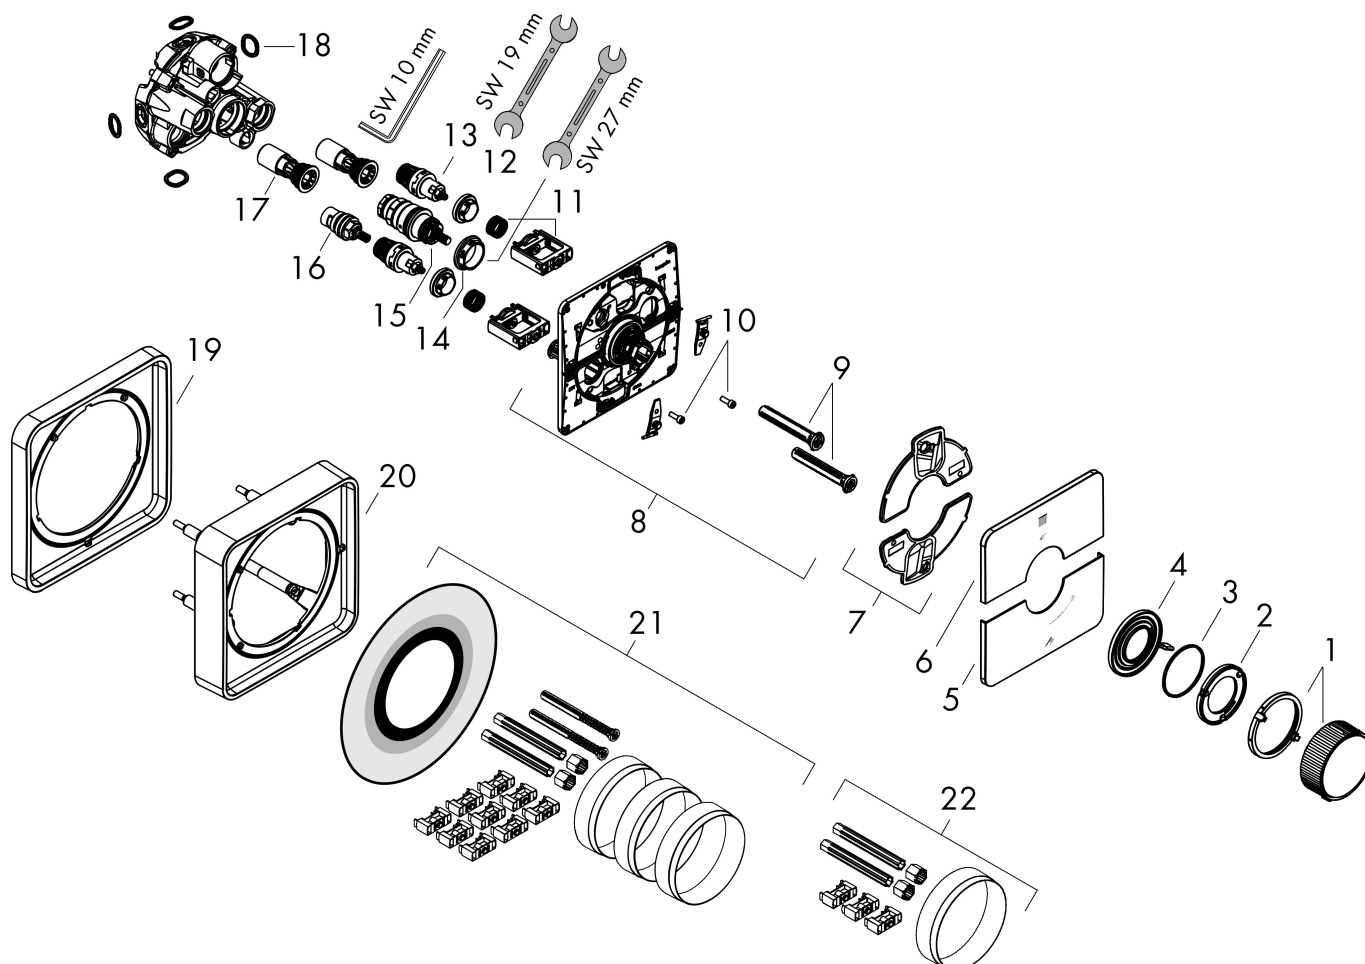

Merk	AXOR
Artikelnaam	AXOR ShowerSelect ID inbouw thermostaat softsquare voor 2 douchefuncties
Art.nr.	36754140
Oppervlakte	Brushed Bronze
Netto prijs	1.357,09 EUR

Explosietekening voor bouwjaar: >04/24