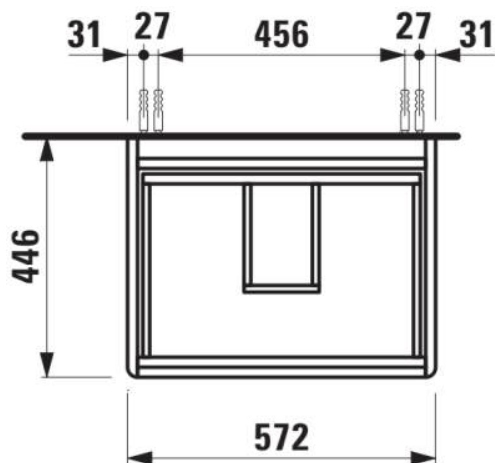

BASE 2.0

Meuble sous lavabo, 2 tiroirs, compatible avec le lavabo PRO S H810963 / PRO X 810863

DIMENSIONS

Longueur	570 mm
Largeur	445 mm
Hauteur	515 mm

COULEUR ET FINITION

267 Chêne sauvage

Boîtes de rangement : 1

Combinaison des portes et des tiroirs : 2

Tiroirs

Finition des pieds : Chromé

Hauteur maximale des pieds (mm) : 283

Matériau : MDF

Pieds ajustables

Poids net / kg : 23,7

Position du lavabo : Central

Structure du meuble : Tiroirs

Système d'ouverture et de fermeture : Tiroirs avec fermeture amortie

Type d'installation : Suspendu

DESSINS TECHNIQUES

COMPATIBLE AVEC

Lavabo

H810863...1041

Lavabo