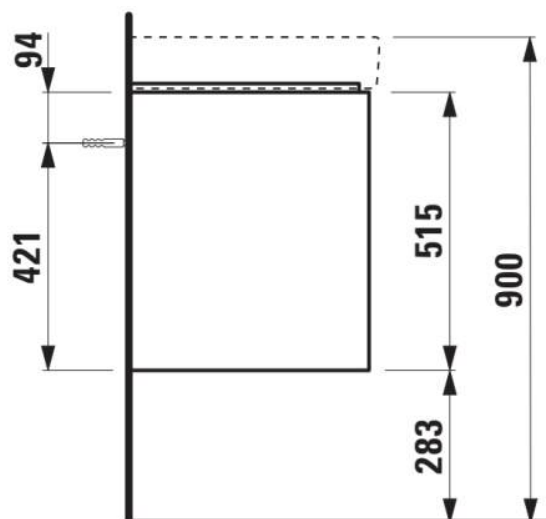

BASE 2.0

Meuble sous lavabo, 2 tiroirs, compatible avec le lavabo PRO S H810963 / PRO X 810863

DIMENSIONS

Longueur	570 mm
Largeur	445 mm
Hauteur	515 mm

COULEUR ET FINITION

267 Chêne sauvage

Boîtes de rangement : 1

Combinaison des portes et des tiroirs : 2

Tiroirs

Finition des pieds : Chromé

Hauteur maximale des pieds (mm) : 283

Matériau : MDF

Pieds ajustables

Poids net / kg : 23,7

Position du lavabo : Central

Structure du meuble : Tiroirs

Système d'ouverture et de fermeture : Tiroirs avec fermeture amortie

Type d'installation : Suspendu

DESSINS TECHNIQUES

COMPATIBLE AVEC

Lavabo

H810863...1041

Lavabo