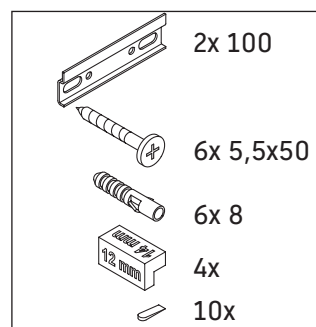

D-Code

DC 4673

Asennusohje

A mm	B mm	W mm	X mm
984	766	58	792

D-Code # 239910

Käyttöohjeet

Kylpyhuonekalustusarja vastaa toimitusajankohtana voimassa olevia standardeja ja direktiivejä ja on suunniteltu käytettäväksi kylpyhuoneissa. Suoraa kastelua vedellä esim. suihkun aikana tulee välttää.