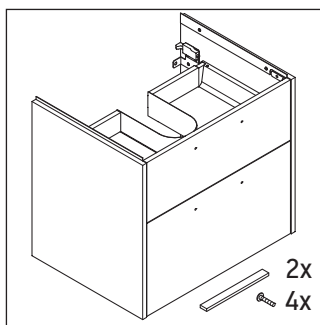

D-Code

DC 4673

Asennusohje

A mm	B mm	W mm	X mm
984	766	58	792

D-Code # 239910

Käyttöohjeet

Kylpyhuonekalustusarja vastaa toimitusajankohtana voimassa olevia standardeja ja direktiivejä ja on suunniteltu käytettäväksi kylpyhuoneissa. Suoraa kastelua vedellä esim. suihkun aikana tulee välttää.