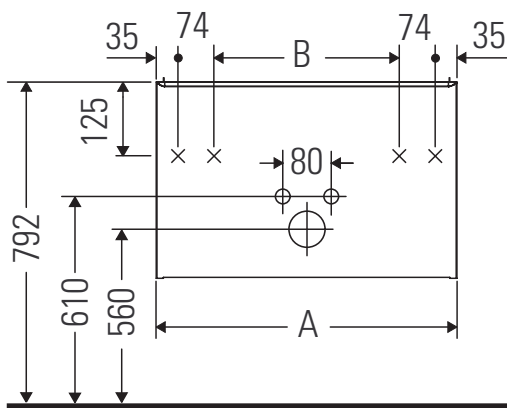

D-Code

DC 4673

Asennusohje

A mm	B mm	W mm	X mm
984	766	58	792

D-Code # 239910

Käyttöohjeet

Kylpyhuonekalustusarja vastaa toimitusajankohtana voimassa olevia standardeja ja direktiivejä ja on suunniteltu käytettäväksi kylpyhuoneissa. Suoraa kastelua vedellä esim. suihkun aikana tulee välttää.