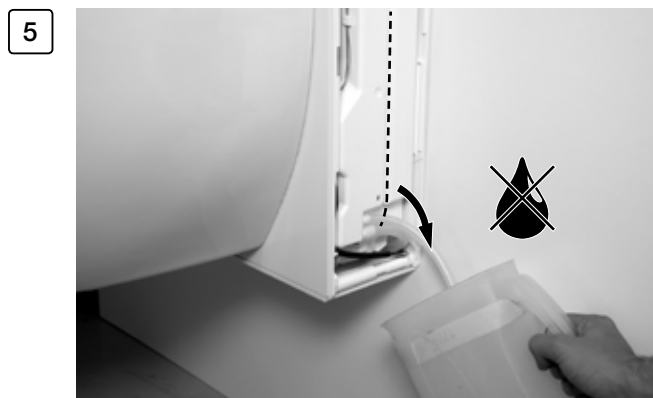

Sensia® IGS

GROHE

99.0306.031/ÄM 230769/04.15

www.grohe.com

Pure Freude an Wasser

7

8

9