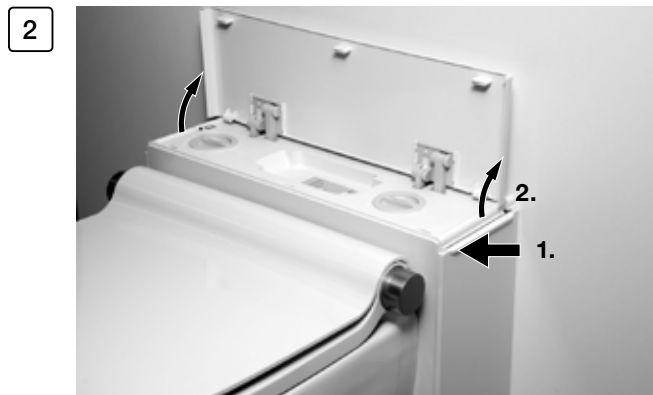

Sensia® IGS

GROHE

99.0306.031/ÄM 230769/04.15

www.grohe.com

Pure Freude an Wasser

7

8

9