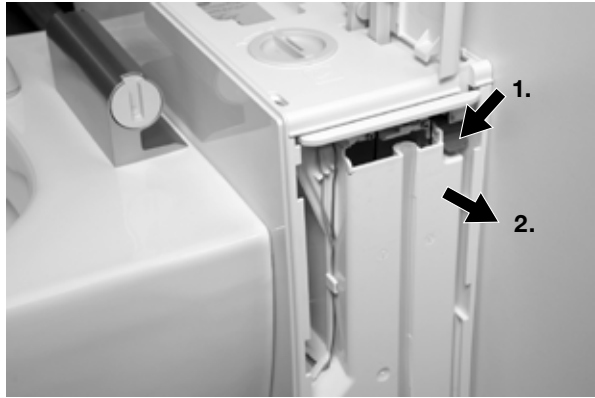

Sensia® IGS

GROHE

99.0306.031/ÄM 230769/04.15

www.grohe.com

Pure Freude an Wasser

7

8

9