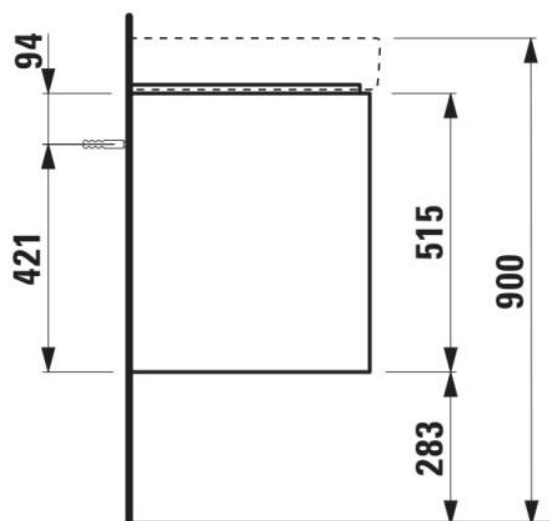

BASE 2.0

Onderbouwkast, 2 laden. Passend bij wastafel PRO S H810963 / PRO X 810863

AFMETINGEN

Lengte	570 mm
Breedte	445 mm
Hoogte	515 mm

KLEUR EN AFWERKING

■ 266 Traffic Grey

Afwerking van de voeten : Chroom

Deuren en laden combinatie : 2 lades

Materiaal : MDF

Maximale hoogte poten : 283

Netto gewicht / kg : 23,7

Organiseren vakken : 1

Positie wastafel : Centraal

Structuur meubelen : Lades

Systeem voor sluiten en openen : Softclose lades

Type installatie : Wandhangend

Verstelbare poten

TECHNISCHE TEKENINGEN

TE COMBINEREN MET

Wastafel

H810863...1041

Wastafel

H810863...1091