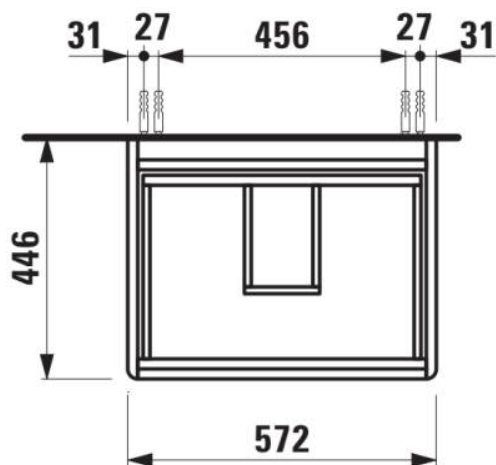

BASE 2.0

Onderbouwkast, 2 laden. Passend bij wastafel PRO S H810963 / PRO X 810863

AFMETINGEN

Lengte	570 mm
Breedte	445 mm
Hoogte	515 mm

KLEUR EN AFWERKING

■ 266 Traffic Grey

Afwerking van de voeten : Chroom

Deuren en laden combinatie : 2 lades

Materiaal : MDF

Maximale hoogte poten : 283

Netto gewicht / kg : 23,7

Organiseren vakken : 1

Positie wastafel : Centraal

Structuur meubelen : Lades

Systeem voor sluiten en openen : Softclose lades

Type installatie : Wandhangend

Verstelbare poten

TECHNISCHE TEKENINGEN

TE COMBINEREN MET

Wastafel

H810863...1041

Wastafel

H810863...1091