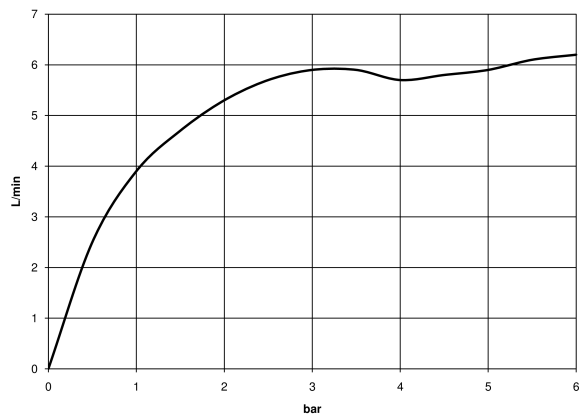

36 863 660

META Waschtisch-Wand-Einhandbatterie mit Einzelrosetten - Dark Brass  
gebürstet

---

META

36 863 660

36 863 660

mm [inches]

**Durchflussdiagramm**