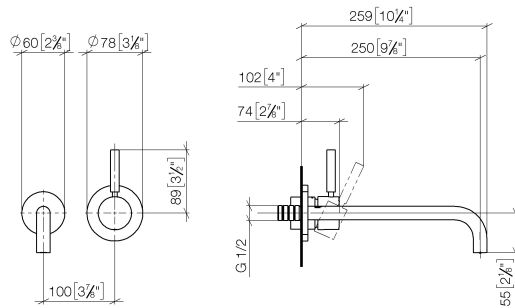

36 863 660

META Waschtisch-Wand-Einhandbatterie mit Einzelrosetten - Dark Brass  
gebürstet

---

META

36 863 660

36 863 660

mm [inches]

**Durchflussdiagramm**