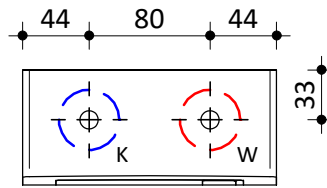

Elektrische kabel aansluiting

Warmwater 3/8"

Koudwater 3/8"

Model	Amicus 5
Fabrikant	Masterwatt
Artikel nr.	200 360 055

Vermogen [kW]	5500
Voltage	230
Schaal	1 : 5

Datum	14-07-2020
Wijz. a	
Wijz. b	