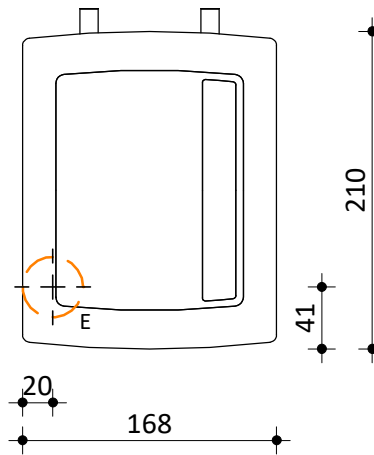

Elektrische kabel aansluiting

Warmwater 3/8"

Koudwater 3/8"

Model	Amicus 5
Fabrikant	Masterwatt
Artikel nr.	200 360 055

Vermogen [kW]	5500
Voltage	230
Schaal	1 : 5

Datum	14-07-2020
Wijz. a	
Wijz. b	