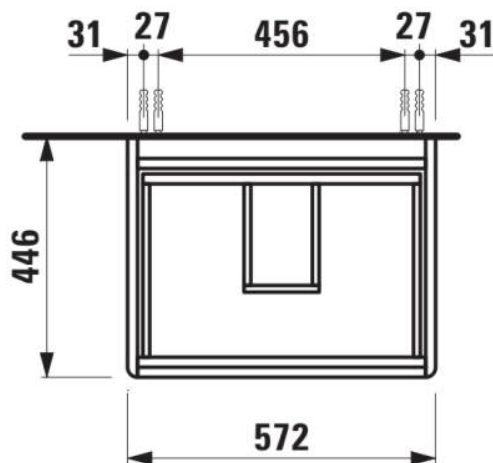

DESSINS TECHNIQUES