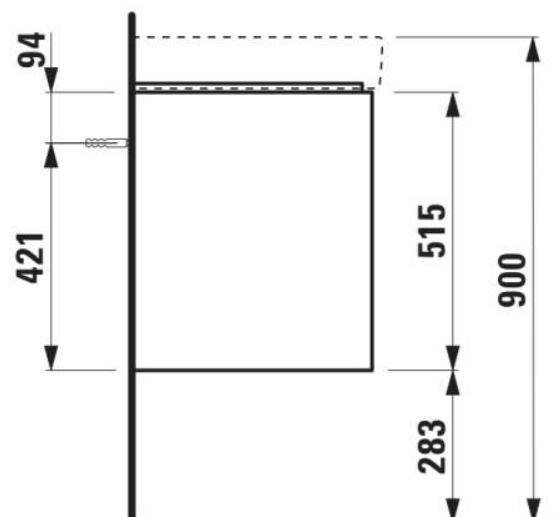

DESSINS TECHNIQUES