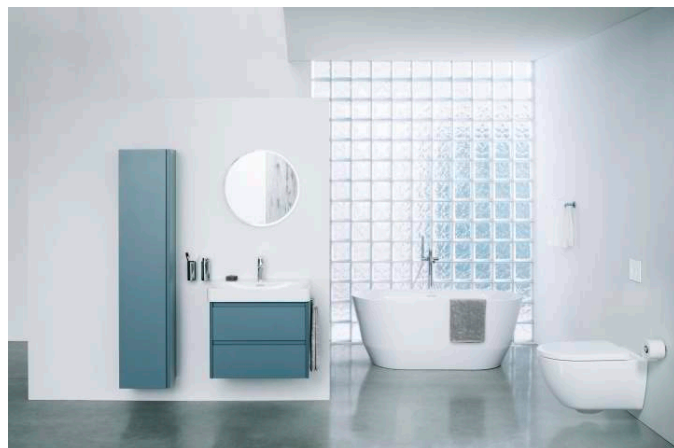

## BASE 2.0

Meuble sous lavabo, 2 tiroirs, compatible avec le lavabo PRO S H810963 / PRO X 810863

Lavabo

**H810863...1561**

Lavabo mural ou à poser  
sur meuble

**H810963...1041**

BASE 2.0