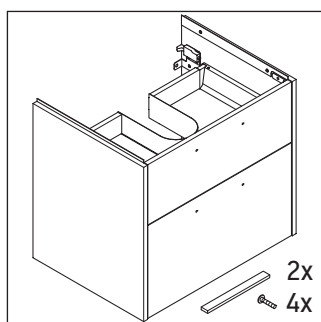

D-Code

DC 4673

Montavimo instrukcija

D-Code # 239910

Taikymo nuorodos

Baldų serija atitinka pateikimo metu galiojusių standartų ir direktyvų reikalavimus. Baldai suprojektuoti vonios kambariui. Stenkitės baldų tiesiogiai neapraškyti vandeniu, pvz., prausdamiesi duše.