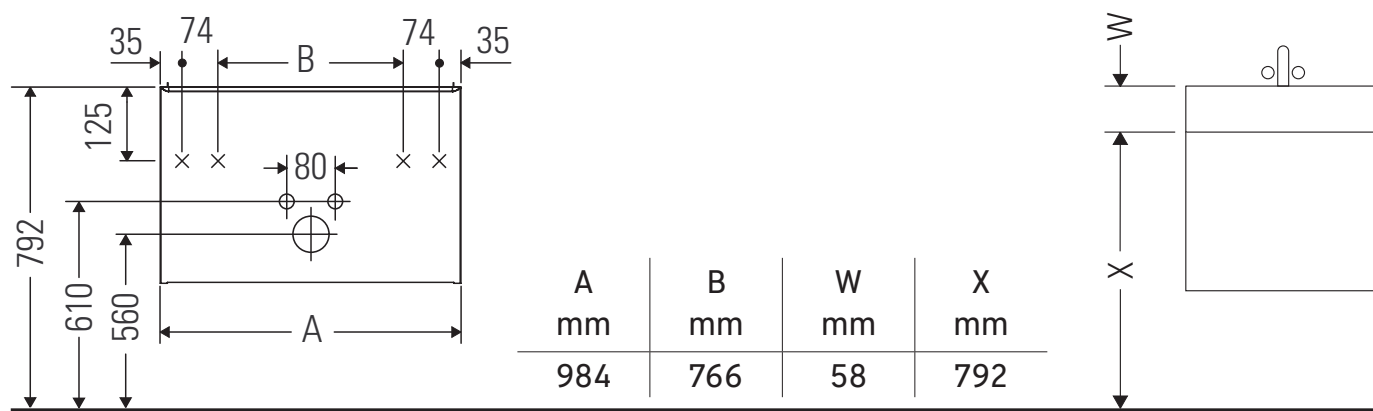

D-Code

DC 4673

Montavimo instrukcija

D-Code # 239910

Taikymo nuorodos

Baldų serija atitinka pateikimo metu galiojusių standartų ir direktyvų reikalavimus. Baldai suprojektuoti vonios kambariui. Stenkitės baldų tiesiogiai neapraškyti vandeniu, pvz., prausdamiesi duše.