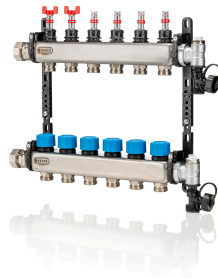

### Commerciële informatie

- Regelbare debietmeters
- Verstelbare beugels in composiet
- Inclusief ontluchter, aflat- en vulkraan
- 1" wartelmoer verbinding
- Geïntegreerde motoriseerbare ventielen
- Compacte opbouw

## Technische kenmerken

Aansluitwijze primaire zijde	2-pijps	Uitwendige buisdiameter primair	32 Millimeter
Geschikt voor koeling	✓	Mediumtemperatuur (continu)	5 55 Graden Celsius
Materiaal	Roestvaststaal (RVS)	Max. werkdruk	6 bar
Positie primaire aansluiting	Links/rechts	Max. aantal uitbreidingsgroepen	0
Aansluiting primair	Binnendraad cilindrisch BSPP-G (ISO 228-1)	Aantal secundaire groepen	9
Nom. diameter primair	1" (25)	Uitwendige buisdiameter secundair	12 20 Millimeter
Met afsluiters op primaire aansluiting	✗	Doorstroomcapaciteit	0 5 Liter per uur
Met mengventiel	✗	Min. drukverschil secundair aanvoer/retour	0 Kilopascal
Uitbreidbaar	✗	Breedte	120 Millimeter
Multi-zone verdeler	✗	Hoogte	190 Millimeter
Temperatuurbegrenzing	✗	Diepte	620 Millimeter
Met terugslagklep	✗		
Met circulatiepomp	✗		
Druktrap klasse	PN 6		
Met regeling	✗		
Hydraulische balans regeling	Geen		
Volumestroommeting	Analoog		
Met thermometer	✗		
Temperatuurmeting aanvoer	Geen		
Temperatuurmeting retour	Geen		
Met ontluchting	✓		
Met manometer	✗		
Aansluiting secundair	Euroconus (geen norm)		
Nom. diameter secundair	3/4" (20)		
Afsluitbare groepen	✓		
Met doorstroommeter	✓		
Met thermische stelaandrijving	✗		
Met wandbevestigingsbeugel	✓		
Met omkasting	✗		