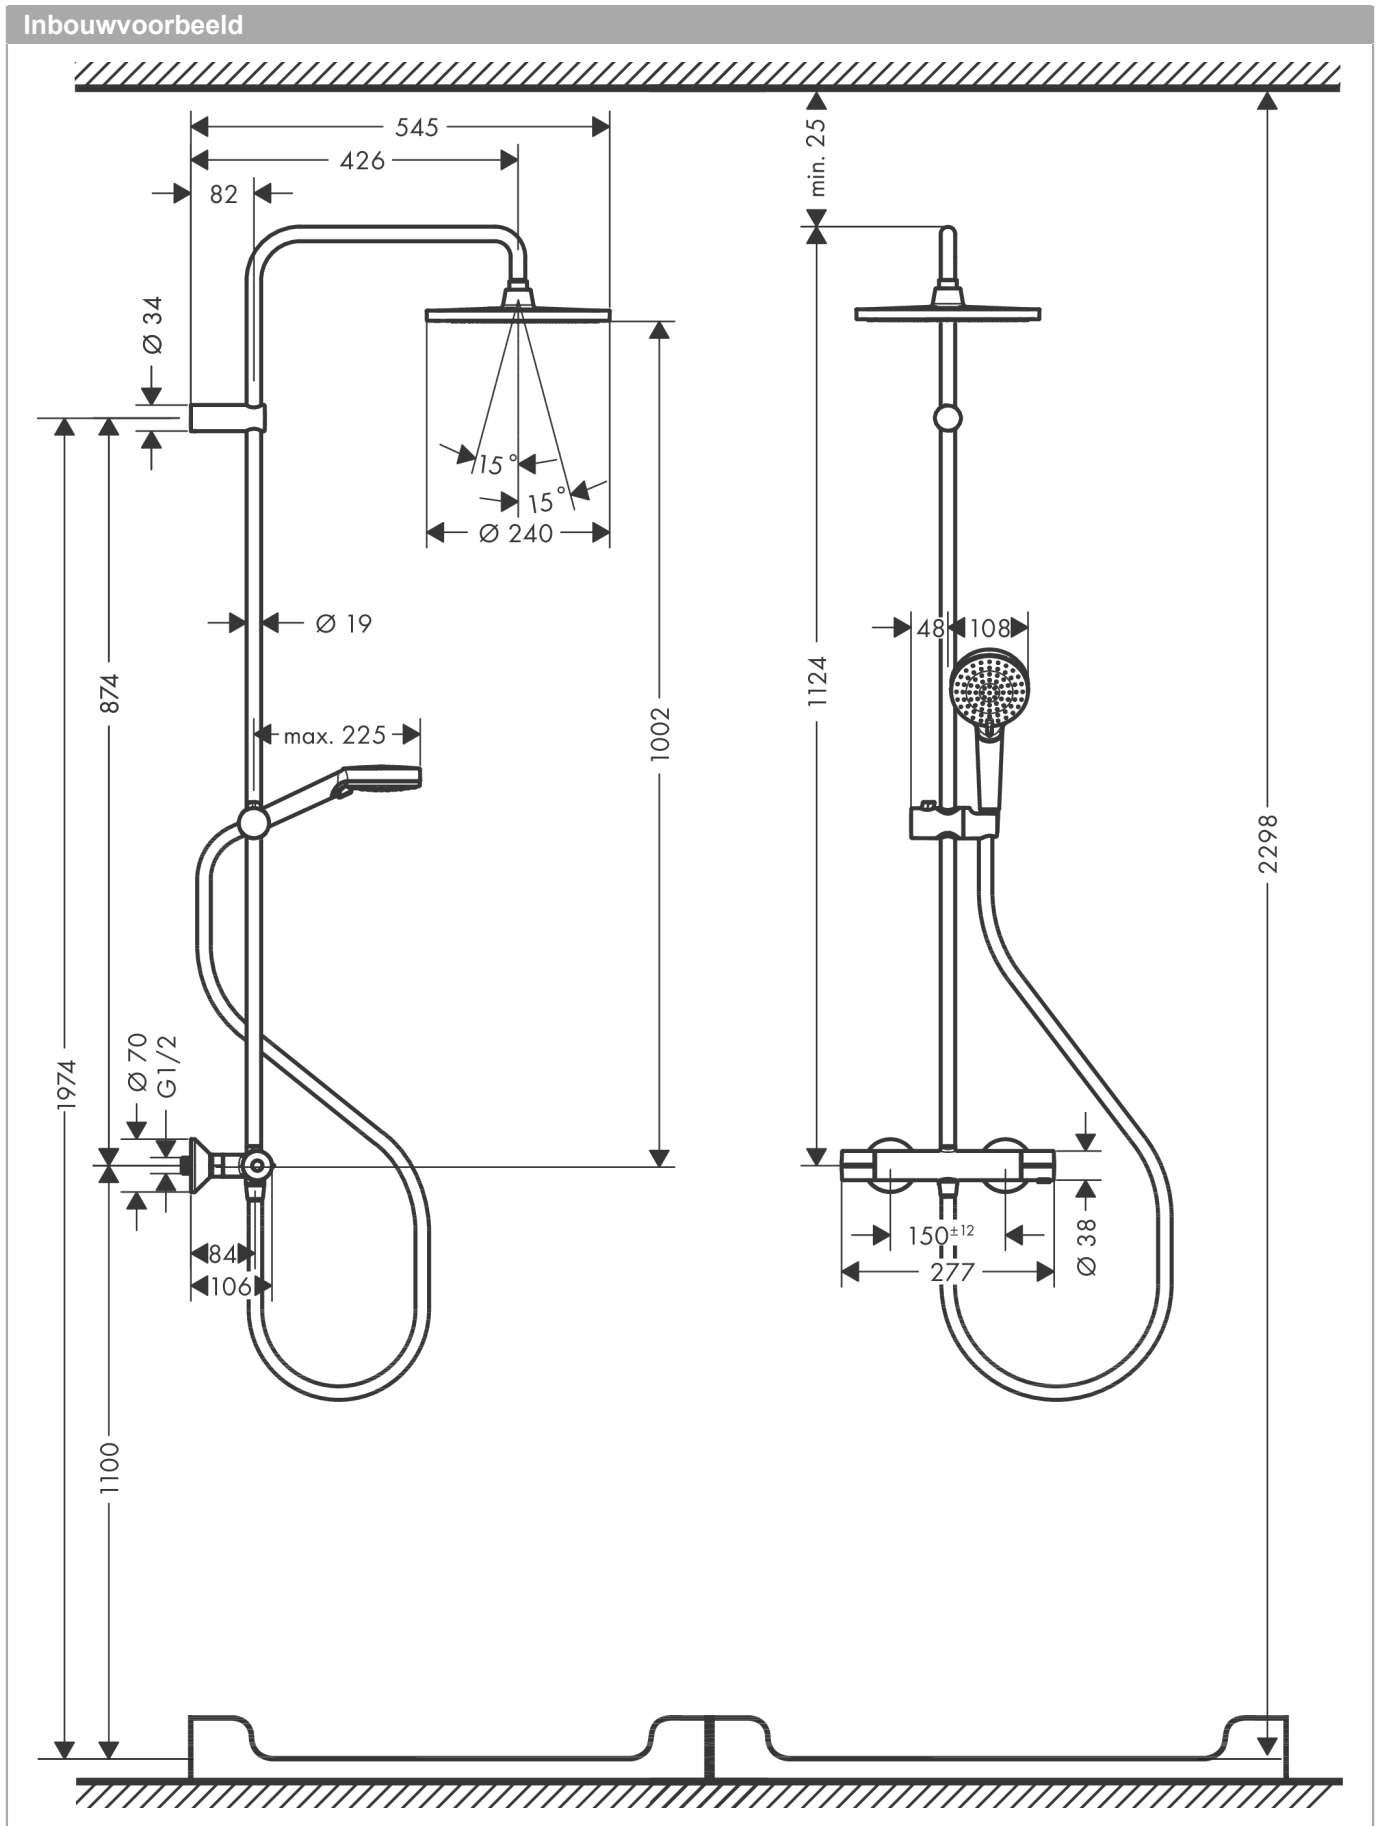

Vernis Blend
Showerpipen 240 1jet EcoSmart met thermostaat
Finish: **Mat zwart** Artikelnummer: **26428670**

Inbouwvoorbeeld