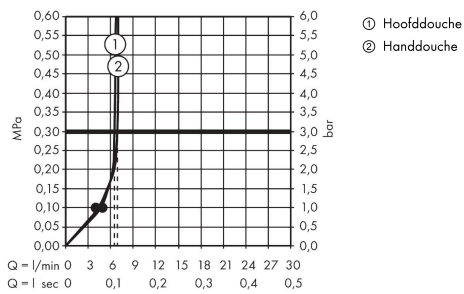

Vernis Blend
Showerpipe 240 1jet EcoSmart met thermostaat
 Finish: **Mat zwart** Artikelnummer: **26428670**

Beschrijving

- bestaat uit: hoofddouche, handdouche, douchethermostaat, doucheslang, douchestang, schuifstuk
- hoofddouche Crometta S 240
- afmeting hoofddouche: 240 mm
- straalsoort hoofddouche: Rain
- afneembare douchekop
- straalsoort handdouche: Rain, IntenseRain
- doorstroomhoeveelheid van handdouche bij 3 bar: 6,9 l/min
- maximale doorstroomhoeveelheid voor Showerpipe bij 3 bar: 6,9 l/min
- minimale bedrijfsdruk: 1 bar
- maximale bedrijfsdruk: 10 bar
- kogelgewricht: hoek hoofddouche verstelbaar
- in hoogte verstelbaar schuifstuk met vergrendelend push-schuifstuk
- lengte douchearm hoofddouche: 426 mm
- thermostaat Vernis
- veiligheidsblokkering bij 40°C
- SafetyFunctie: maximale warmwatertemperatuur vooraf instelbaar
- functies bediend met draaigreep
- hartafstand: 150 ± 12 mm
- intrinsiek veilig tegen terugstroming
- diameter glijstang: 19 mm
- 2 functies
- EU taxonomie: max. 8l/min
- Kiwa K11292_Thermostatic Mixers EN1111

Artikeldetails

Vrijblijvende advies verkoopprijs excl. BTW	650,15 €
Vrijblijvende advies verkoopprijs incl. BTW	786,68 €

Technologie

Vernis Blend
Showerpipe 240 1jet EcoSmart met thermostaat
 Finish: **Mat zwart** Artikelnummer: **26428670**

Productfoto

Maattekening

Doorstroomdiagram

De verbruikswaarden werden in overeenstemming met de praktijk met de bijbehorende armaturen (thermostaat/mengkraan/inbouwventiel) gemeten.

Vernis Blend
Showerpipen 240 1jet EcoSmart met thermostaat
 Finish: **Mat zwart** Artikelnummer: **26428670**