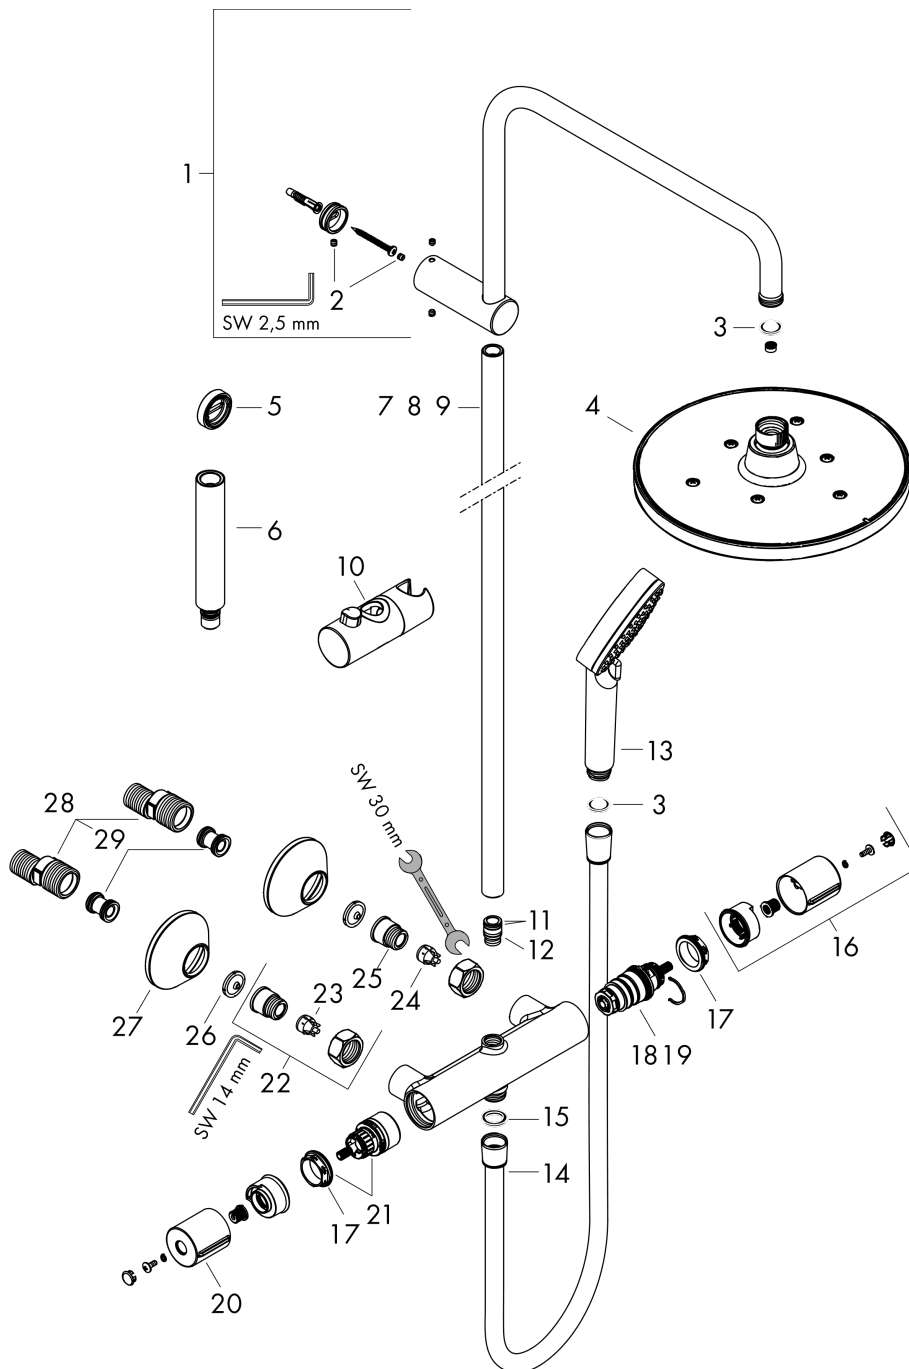

Vernis Blend
Showerpip 240 1jet EcoSmart met thermostaat
Finish: Mat zwart Artikelnummer: 26428670

Explosietekening

Bouwjaar: >10/22

Vernis Blend
Showerpipe 240 1jet EcoSmart met thermostaat
Finish: **Mat zwart** Artikelnummer: **26428670**

Reserveonderdelenlijst

Bouwjaar: >10/22

Regel	Beschrijving	Artikelnummer	Prijs incl. BTW	VE
1	douche-arm	93768670	124,15 €	1
2	inbusschroef M5x5	98446000	2,90 €	1
3	zeefdichting	94246000	2,90 €	1
4	Hoofdouche	26724670	-	1
5	opvulschijf 7 mm	93813670	20,21 €	1
6	verlengset 100 mm	94164670	51,79 €	1
7	stijgbuis 845 mm	93906670	102,49 €	1
8	stijgbuis 945 mm	93770670	102,49 €	1
9	stijgbuis 1145 mm	93907670	102,49 €	1
10	O-ring 12x2	98214000	2,90 €	1
11	O-ring 11x2	98127000	2,90 €	1
12	schuifstuk cpl.	93729670	44,89 €	1
13	Handdouche	26340670	-	1
14	doucheslang Isiflex'B 1,60 m	28276670	-	1
15	dichting	98058000	2,90 €	1
16	thermostaatgreep	93727670	51,79 €	1
17	moer	98913000	17,91 €	1
18	temperatuur regeleenheid	98282000	99,58 €	1
19	regeleenheid voor verwisselde aansluitingen	92373000	247,57 €	1
20	greep	93731670	44,89 €	1
21	bovendeel met omstelling	98283000	70,30 €	1
22	aansluiting G½	93730670	51,79 €	1
23	terugslagklep (drukbestendig tot 2 MPa)	93136000	27,95 €	1
24	terugslagklep	96737000	27,95 €	1
25	O-ring 16x2	98133000	2,90 €	1
26	zeefdichting	96922000	8,11 €	1
27	rozet Ø 70 mm	93718670	16,70 €	1
28	S-koppelingenset (±12 mm)	94140000	44,65 €	1
29	slagdemper	96429000	4,96 €	1