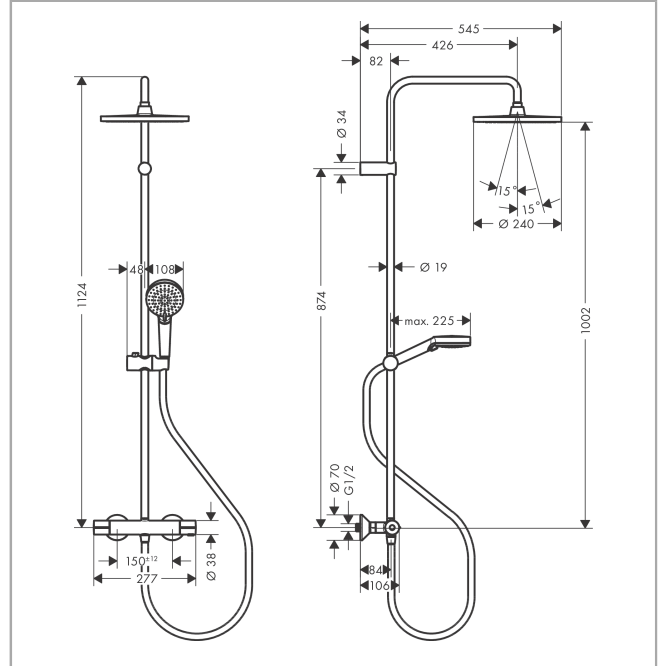

Vernis Blend
Showerpipe 240 1jet EcoSmart met thermostaat
 Finish: **Mat zwart** Artikelnummer: **26428670**

Beschrijving

- bestaat uit: hoofddouche, handdouche, douchethermostaat, doucheslang, douchestang, schuifstuk
- hoofddouche Crometta S 240
- afmeting hoofddouche: 240 mm
- straalsoort hoofddouche: Rain
- afneembare douchekop
- straalsoort handdouche: Rain, IntenseRain
- doorstroomhoeveelheid van handdouche bij 3 bar: 6,9 l/min
- maximale doorstroomhoeveelheid voor Showerpipe bij 3 bar: 6,9 l/min
- minimale bedrijfsdruk: 1 bar
- maximale bedrijfsdruk: 10 bar
- kogelgewricht: hoek hoofddouche verstelbaar
- in hoogte verstelbaar schuifstuk met vergrendelend push-schuifstuk
- lengte douchearm hoofddouche: 426 mm
- thermostaat Vernis
- veiligheidsblokkering bij 40°C
- SafetyFunctie: maximale warmwatertemperatuur vooraf instelbaar
- functies bediend met draaigreep
- hartafstand: 150 ± 12 mm
- intrinsiek veilig tegen terugstroming
- diameter glijstang: 19 mm
- 2 functies
- EU taxonomie: max. 8l/min
- Kiwa K11292_Thermostatic Mixers EN1111

Productfoto

Maattekening

Doorstroomdiagram

De verbruikswaarden werden in overeenstemming met de praktijk met de bijbehorende armaturen (thermostaat/mengkraan/inbouwventiel) gemeten.

Vernis Blend
Showerpipen 240 1jet EcoSmart met thermostaat
 Finish: **Mat zwart** Artikelnummer: **26428670**