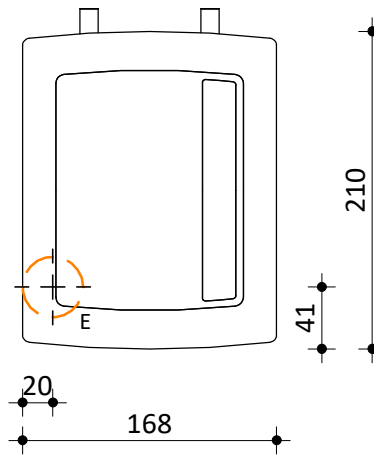

Elektrische kabel aansluiting

Warmwater 3/8"

Koudwater 3/8"

Model
Amicus 3

Fabrikant
Masterwatt

Artikel nr.
200 360 035

Vermogen [kW]
3500 kW

Voltage
230 V