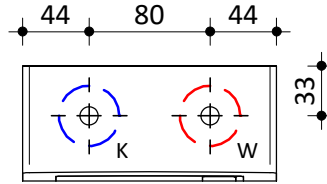

Elektrische kabel aansluiting

Warmwater 3/8"

Koudwater 3/8"

Model
Amicus 3

Fabrikant
Masterwatt

Artikel nr.
200 360 035

Vermogen [kW]
3500 kW

Voltage
230 V