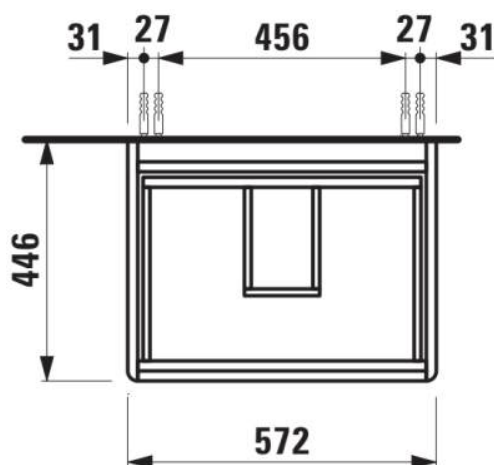

BASE 2.0

Onderbouwkast, 2 laden. Passend bij wastafel PRO S H810963 / PRO X 810863

AFMETINGEN

Lengte	570 mm
Breedte	445 mm
Hoogte	515 mm

KLEUR EN AFWERKING

	261 Glanzend wit
---	------------------

Afwerking van de voeten : Chroom

Deuren en laden combinatie : 2 lades

Materiaal : MDF

Maximale hoogte poten : 283

Netto gewicht / kg : 23,7

Organiseren vakken : 1

Positie wastafel : Centraal

Structuur meubelen : Lades

Systeem voor sluiten en openen : Softclose lades

Type installatie : Wandhangend

Verstelbare poten

TECHNISCHE TEKENINGEN

TE COMBINEREN MET

Wastafel

H810863...1041

Wastafel

H810863...1091