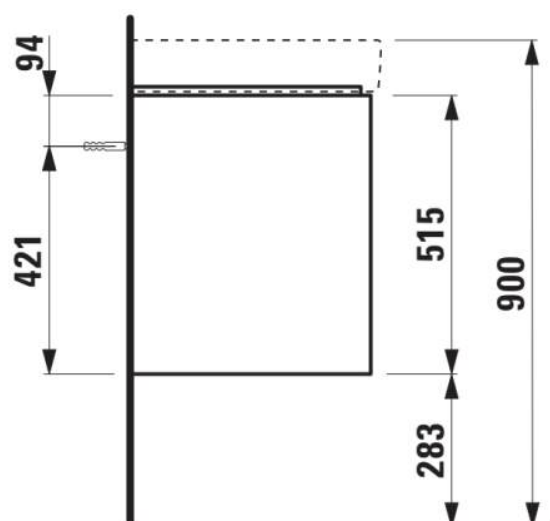

BASE 2.0

Onderbouwkast, 2 laden. Passend bij wastafel PRO S H810963 / PRO X 810863

AFMETINGEN

Lengte	570 mm
Breedte	445 mm
Hoogte	515 mm

KLEUR EN AFWERKING

	261 Glanzend wit
---	------------------

Afwerking van de voeten : Chroom

Deuren en laden combinatie : 2 lades

Materiaal : MDF

Maximale hoogte poten : 283

Netto gewicht / kg : 23,7

Organiseren vakken : 1

Positie wastafel : Centraal

Structuur meubelen : Lades

Systeem voor sluiten en openen : Softclose lades

Type installatie : Wandhangend

Verstelbare poten

TECHNISCHE TEKENINGEN

TE COMBINEREN MET

Wastafel

H810863...1041

Wastafel

H810863...1091