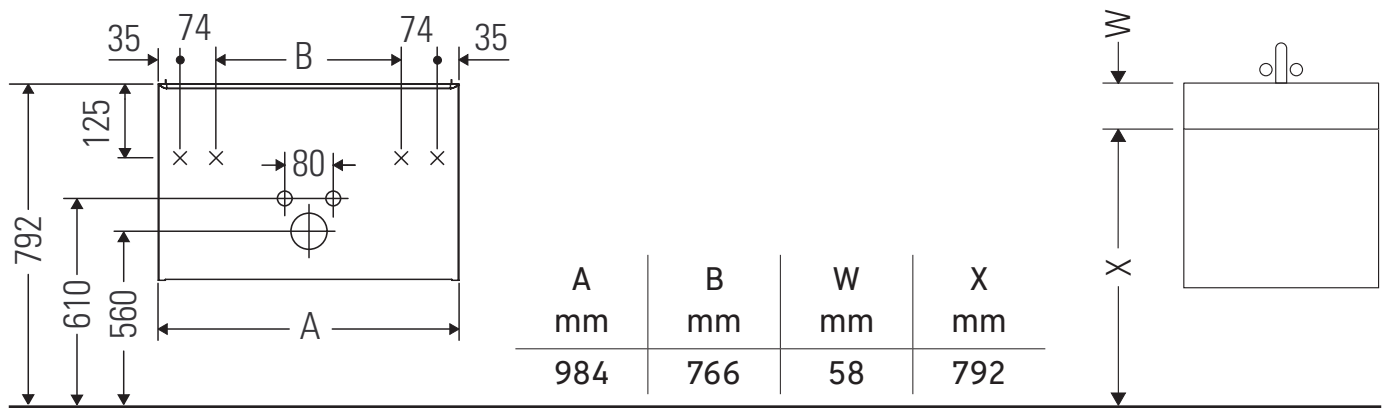

D-Code

DC 4673

Instruções de montagem

D-Code # 239910

Indicações de uso

O mobiliário de casa de banho está em conformidade com as normas e directivas em vigor no momento do fornecimento e é projetado para uso em casas de banho. A umectação directa com água, por exemplo durante o banho, deve ser evitada.