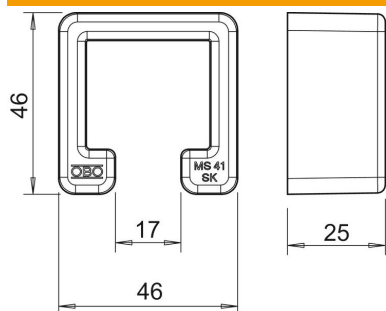

Technisch specificatieblad

Beschermkap MS4141

Artikelnummer: 1122900

Beschermkappen voor montagerail type MS4141.

PE Polyethyleen

Stamgegevens

Artikelnummer	1122900
Type	MS4141 SK
Omschrijving 1	Beschermkap
Omschrijving 2	voor profiel MS41
Fabrikant	OBO
Dimensie	41x41
Kleur	oranje; RAL 2003
Materiaal	Polyethyleen
Kleinste verkoop-eenheid	25
Eenheid van hoeveelheid	Stuk
Gewicht	1,212 kg
Eenheid gewicht	kg/100 st.

Afmetingen

Lengte	46,3 mm
Breedte	45,8 mm
Hoogte	25 mm

Technisch specificatieblad

Beschermkap MS4141

Artikelnummer: 1122900

Technische gegevens

Uitvoering	Eindkap
Geschikt voor profielvormen	C-profiel